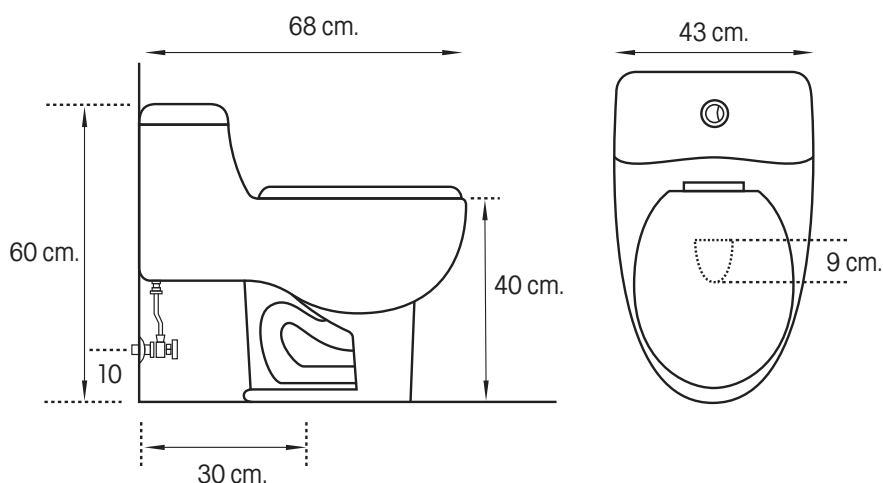

## Andiamo

Inodoro de una pieza

MEDIDAS: 68 x 43 x 60cm.

COD: 68470

Elegante diseño que aporta el toque de distinción a tu hogar.

Material: Cerámica sanitaria

Color: Bianco

### INODORO ANDIAMO

- Diseño de una sola pieza
- Eficiente descarga sifónica
- Bajo consumo de agua
- Doble descarga: 4 lts para líquidos y 5,5 lts para sólidos.
- Presión de agua recomendada 20-80 PSI