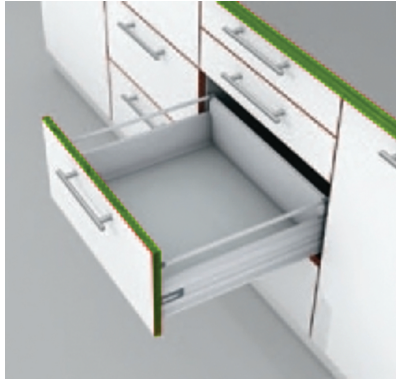

# STEELBOX® SOFTMOTION® AUTOCLOSE®

riel con laterales con cierre hidráulico y automático

Aplicación estandar

## Riel Cacerolero B 130 mm

- Con extensión total oculta y controlada STEELBOX® para el deslizamiento ligero durante la vida útil del mueble
- Perfiles de acero metálico
- Montaje frontal sin herramientas
- Ajuste bidimensional del frente con SOFTMOTION® integrado para lograr que los cajones se cierren de forma suave y silenciosa, con posibilidad de combinarse con PUSH ON.®

## Información de pedido

1		Juego completo de guías izquierdas y derechas con perfiles, tapas, adaptador y fijadores y guardacuerpos
Largo nominal	Código	
400 mm	68813	
450 mm	68814	
500 mm	68815	

## Incluye

1		Guías de cuerpo de mueble izquierda/derecha	
2		Perfiles y tapas izquierda/derecha	x 2
3		Adaptador trasera izquierda/derecha para atornillar	x 2
4		Fijación frontal izquierda/derecha para atornillar	x 2
5		Guardacuerpo izquierda/derecha	x 2