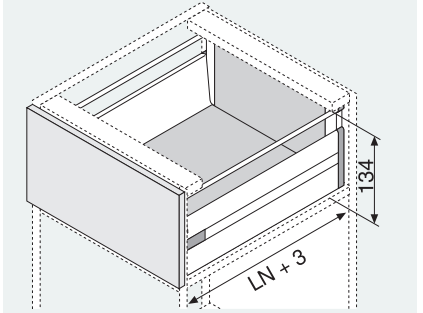

- Con extensión total oculta y controlada STEELBOX® para el deslizamiento ligero durante la vida útil del mueble
- Perfiles de acero metálico
- Montaje frontal sin herramientas
- Ajuste bidimensional del frente con SOFTMOTION® integrado para lograr que los cajones se cierren de forma suave y silenciosa, con posibilidad de combinarse con PUSH ON.®

Espacio ocupado

LN Largo nominal

Información de pedido

1		Juego completo de guías izquierdas y derechas con perfiles, tapas, adaptador y fijadores y guardacuerpos
Largo nominal	Código	
400 mm	68813	
450 mm	68814	
500 mm	68815	

Incluye

1		Guías de cuerpo de mueble izquierda/derecha	
2		Perfiles y tapas izquierda/derecha	x 2
3		Adaptador trasera izquierda/derecha para atornillar	x 2
4		Fijación frontal izquierda/derecha para atornillar	x 2
5		Guardacuerpo izquierda/derecha	x 2