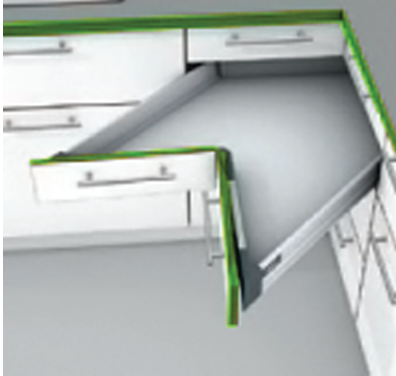

STEELBOX® SOFTMOTION® AUTOCLOSE®

riel con laterales con cierre hidráulico y automático

Aplicación esquinera

Esquinero M 80mm

- Con extensión total oculta y controlada STEELBOX® para el deslizamiento ligero durante la vida útil del mueble
- Perfiles de acero metálico
- Montaje frontal sin herramientas
- Ajuste bidimensional del frente con SOFTMOTION® integrado para lograr que los cajones se cierren de forma suave y silenciosa, con posibilidad de combinarse con PUSH ON®.

Información de pedido

1		Juego completo de guías izquierdas y derechas con perfiles, tapas, adaptador y fijadores
Largo nominal	Código	
400 mm	68819	
450 mm	68820	
500 mm	68821	

Incluye

1		Guías de cuerpo de mueble izquierda/derecha
2		Perfiles y tapas izquierda/derecha x 2
3		Adaptador trasera izquierda/derecha para atornillar x 2
4		Fijación frontal para atornillar x 2
5		Conector esquinero para atornillar x 1
6		Cobertor de conector para atornillar x 2