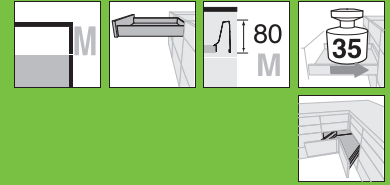

STEELBOX® SOFTMOTION® AUTOCLOSE®

riel con laterales con cierre hidráulico y automático

Aplicación esquinera

Esquinero M 80mm

- Con extensión total oculta y controlada STEELBOX® para el deslizamiento ligero durante la vida útil del mueble
- Perfiles de acero metálico
- Montaje frontal sin herramientas
- Ajuste bidimensional del frente con SOFTMOTION® integrado para lograr que los cajones se cierren de forma suave y silenciosa, con posibilidad de combinarse con PUSH ON®.

Información de pedido

1		Juego completo de guías izquierdas y derechas con perfiles, tapas, adaptador y fijadores
Largo nominal	Código	
400 mm	68819	
450 mm	68820	
500 mm	68821	

Incluye

1		Guías de cuerpo de mueble izquierda/derecha
2		Perfiles y tapas izquierda/derecha x 2
3		Adaptador trasera izquierda/derecha para atornillar x 2
4		Fijación frontal para atornillar x 2
5		Conector esquinero para atornillar x 1
6		Cobertor de conector para atornillar x 2