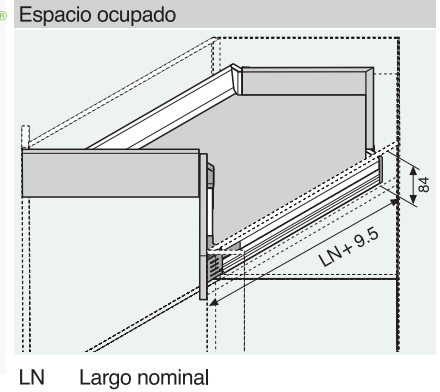

STEELBOX® SOFTMOTION® AUTOCLOSE®

riel con laterales con cierre hidráulico y automático

Aplicación esquinera

Esquinero M 80mm

- Con extensión total oculta y controlada STEELBOX® para el deslizamiento ligero durante la vida útil del mueble
- Perfiles de acero metálico
- Montaje frontal sin herramientas
- Ajuste bidimensional del frente con SOFTMOTION® integrado para lograr que los cajones se cierren de forma suave y silenciosa, con posibilidad de combinarse con PUSH ON®.

Información de pedido

1		Juego completo de guías izquierdas y derechas con perfiles, tapas, adaptador y fijadores
Largo nominal	Código	
400 mm	68819	
450 mm	68820	
500 mm	68821	

Incluye

1		Guías de cuerpo de mueble izquierda/derecha
2		Perfiles y tapas izquierda/derecha x 2
3		Adaptador trasera izquierda/derecha para atornillar x 2
4		Fijación frontal para atornillar x 2
5		Conector esquinero para atornillar x 1
6		Cobertor de conector para atornillar x 2