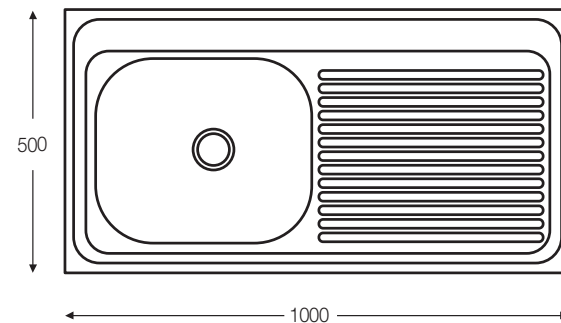

## LAVADERO DE SOBREPONER 100 x 50 1 POZO 1 ESCURRIDERA

- Código 68998 Escurridera derecha
- Código 69018 Escurridera izquierda
- Acabado en acero inoxidable
- Fregadero monobloque sin soldadura
- Bordes elevados
- Escurridera con inclinación impide se acumule el agua
- Hecho en una sola pieza por embutición en frío
- 1 Hueco para válvula de 70 mm. (69020)
- Con rebosadero
- Con ceja posterior
- 100 x 50 cm
- Profundidad del pozo 15 cm

### VÁLVULA RECOMENDADA

Válvula con rebosadero de 70 mm. (69020)