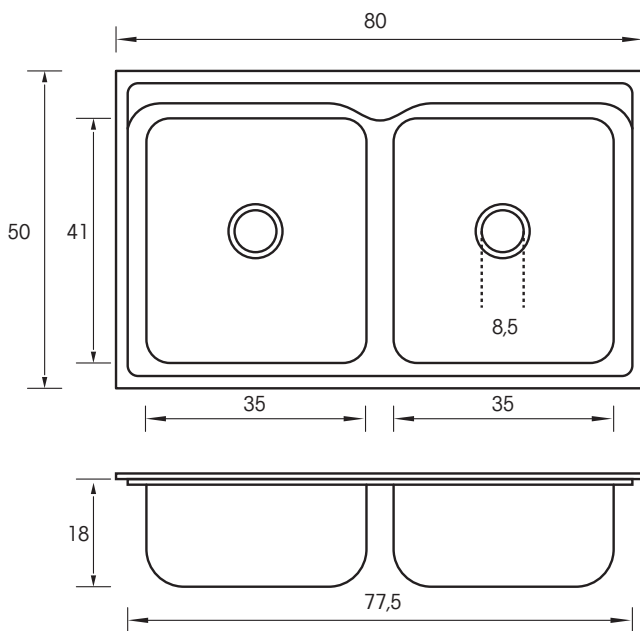

MasterMaid®

Fregadero de empotrar de 2 pozos

MEDIDAS: 80 x 50 x 18cm.

COD: 69006

Elegante y moderno diseño que aporta estilo a tu cocina.

Material: Acero inoxidable 201 (espesor 6 mm)

ESPECIFICACIONES

- 3.3 lts. de agua
- 3.6 kg
- 6 mm de espesor

- Diseño de una sola pieza
- Bordes empotrados al ras
- 2 huecos para válvula de 110mm (69021) y válvula con cestilla de 110 mm. (69022) no incluidas
- Con rebosadero
- 80 x 50 cm.
- Profundidad del pozo 18 cm.

• Código 69020

• Código 69021

Válvula 70 mm.

Válvula con cestilla de 110 mm.

GARANTÍA

- De 1 año por defecto de fábrica.