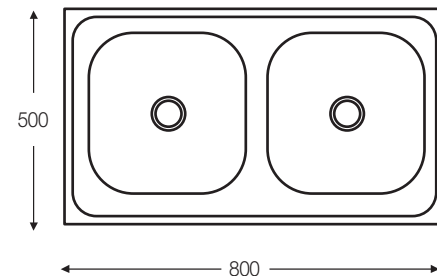

LAVADERO DE EMPOTRAR 80 x 50 2 POZOS

- Código 69014
- Acabado en acero inoxidable
- Bordes empotrados al ras
- 2 huecos para válvula de 110 mm. (69021) y válvula con cestilla de 110 mm. (69022).
- Con rebosadero
- 80 x 50 cm
- Profundidad del pozo 22 cm

VÁLVULAS RECOMENDADAS

Válvula con cestilla de 110 mm. (69022)

Válvula con cestilla y rebosadero de 110 mm. (69022)