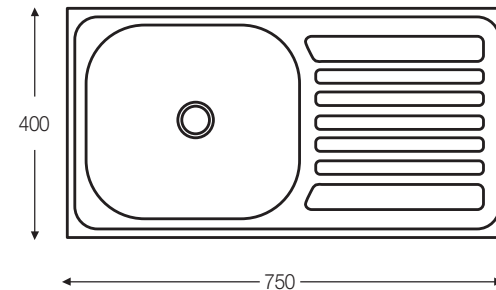

## AVADERO DE EMPOTRAR 75 x 40 1

## POZO Y 1 ESCURRIDERA

- Código 69017
- Escurridera reversible
- Acabado en acero inoxidable
- Fregadero monobloque sin soldadura
- Bordes empotrados al ras
- Escurridera con inclinación impide se acumule el agua.
- Hecho en una sola pieza por embutición en frío
- 1 Hueco para válvula de 63 mm. (69019)
- 75 x 40 cm
- Profundidad del pozo 15 cm

### VÁLVULA RECOMENDADA

Válvula de 63 mm. (69019)