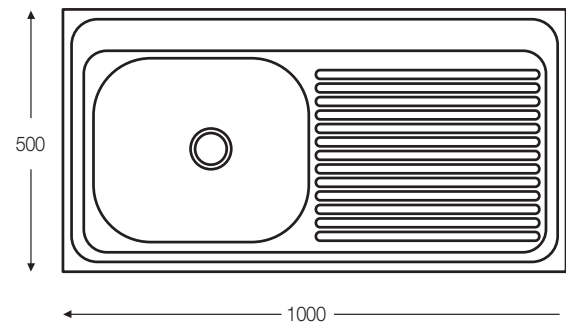

## LAVADERO DE SOBREPONER 100 x 50 1 POZO 1 ESCURRIDERA

- Código 68998 Escurridera derecha
- Código 69018 Escurridera izquierda
- Acabado en acero inoxidable
- Fregadero monobloque sin soldadura
- Bordes elevados
- Escurridera con inclinación impide se acumule el agua
- Hecho en una sola pieza por embutición en frío
- 1 Hueco para válvula de 70 mm. (69020)
- Con rebosadero
- Con ceja posterior
- 100 x 50 cm
- Profundidad del pozo 15 cm

### VÁLVULA RECOMENDADA

Válvula con rebosadero de 70 mm. (69020)