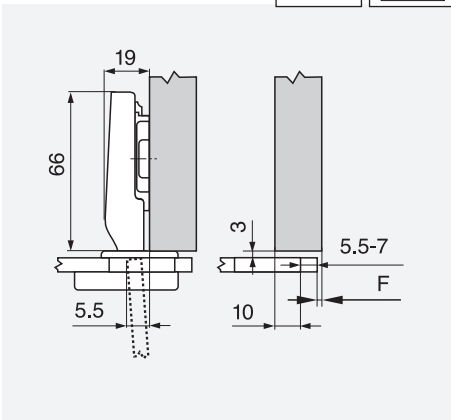

CLIP ON® SOFTMOTION®

bisagra de montaje sencillo

Aplicación en puertas de vidrio

Bisagra para puertas de vidrio 110°

- Bisagra para puertas de vidrio de espesor de 4.5-7 mm
- Bisagra compuesta de metal y níquel
- Con SOFTMOTION integrado
- Ángulo de apertura de 110°
- Ajuste cómodo de la profundidad con espiral
- Con cierre automático
- Montaje y desmontaje de la puerta en el cuerpo del mueble sin herramientas
- Ajuste en 3 dimensiones

Planificación

Dimensiones de la bisagra y cálculo de los juegos con ajuste en fábrica (distancia de la base = 0 mm)
Puerta por interior en plena apertura.

PLANA

COD: 69502

Frente cubre el ángulo

Incluye:

- BISAGRA
- BASE
- TORNILLOS X 8

Exposición mínima del marco con frente de 1 mm, para ajuste en fábrica

Distancia de cabeza	Espesor de puerta										
	18	19	20	21	22	24	25	27	28	30	32
18	0.2	0.3	0.4	0.6	0.7	1.2	Recomendamos un ensayo de montaje				
19	0.2	0.3	0.4	0.6	0.7	1.2					
20	0.2	0.3	0.4	0.6	0.7	1.2					
21	0.2	0.3	0.4	0.6	0.7	1.2					
22	0.2	0.3	0.4	0.6	0.7	1.2					
Adicional para un ajuste lateral de + 2 mm											
	+0.1	+0.3	+0.3	+0.4	+0.4	+0.5	+0.4				