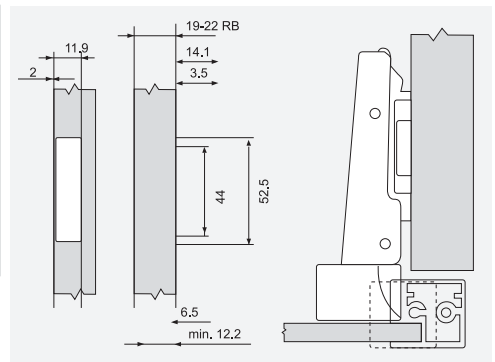

Montaje por atornillado