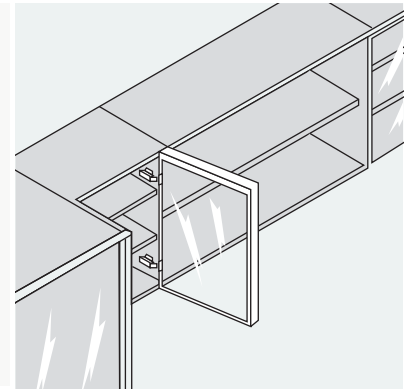

CLIP ON® SOFTMOTION®

bisagra de montaje sencillo

Aplicación en puertas de vidrio

Bisagra para puertas de vidrio 110°

- Bisagra para puertas de vidrio de espesor de 4.5-7 mm
- Bisagra compuesta de metal y níquel
- Con SOFTMOTION integrado
- Ángulo de apertura de 110°
- Ajuste cómodo de la profundidad con espiral
- Con cierre automático
- Montaje y desmontaje de la puerta en el cuerpo del mueble sin herramientas
- Ajuste en 3 dimensiones

Planificación

Dimensiones de la bisagra y cálculo de los juegos con ajuste en fábrica (distancia de la base = 0 mm)
Puerta por interior en plena apertura.

PLANA

COD: 69502

Frente cubre el ángulo

Incluye:

- BISAGRA
- BASE
- TORNILLOS X 8