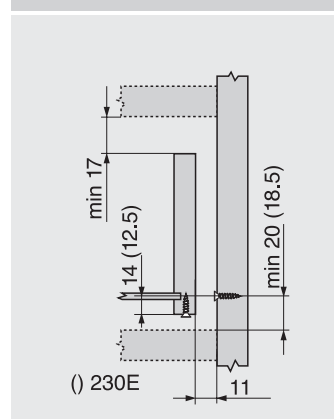

LN Largo nominal

Especificación

1	Guía del cajón izquierda/derecha con softmotion zincada
---	---

69520	30 cm
69521	35 cm
69522	40 cm
69523	45 cm
69524	50 cm
69525	55 cm

Planificación

Espacio ocupado en el cuerpo

Montaje

Extracción total - 50 kg

Montaje