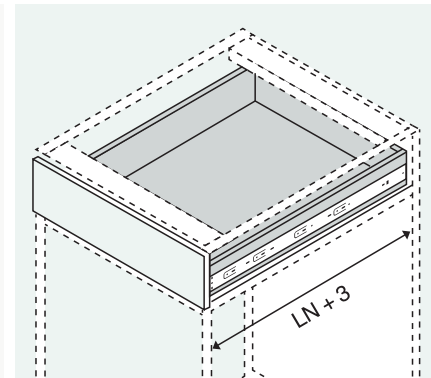

SMOOTHDRIVE® FULLEX® SOFTMOTION®

rieles de rulinanes con extracción total

Aplicación lateral del cajón

SMOOTH DRIVE FULLEX SOFTMOTION 45 MM

- Mecanismo rulinanes para cierre silencioso
- Con sistema SOFTMOTION integrado lo que permite un cierre amortiguado, suave y silencioso
- Mecanismo completamente zincado para larga duración
- Capacidad de carga total de 50 kg
- Extracción total para correcta visualización del cajón

LN Largo nominal

Especificación

1	Guía del cajón izquierda/derecha con softmotion zincada
---	---

69520	30 cm
69521	35 cm
69522	40 cm
69523	45 cm
69524	50 cm
69525	55 cm

Planificación

Espacio ocupado en el cuerpo