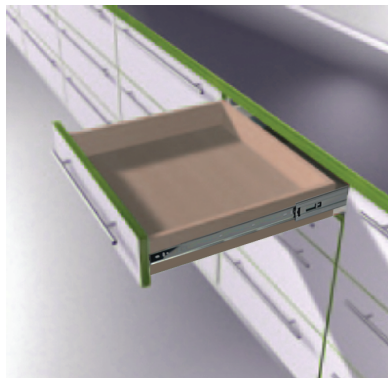

SMOOTHDRIVE® FULLEX® SOFTMOTION®

rieles de rulinanes con extracción total

Aplicación lateral del cajón

SMOOTH DRIVE FULLEX SOFTMOTION 45 MM

- Mecanismo rulinanes para cierre silencioso
- Con sistema SOFTMOTION integrado lo que permite un cierre amortiguado, suave y silencioso
- Mecanismo completamente zincado para larga duración
- Capacidad de carga total de 50 kg
- Extracción total para correcta visualización del cajón

LN Largo nominal

Especificación

1	Guía del cajón izquierda/derecha con softmotion zincada
---	---

69520	30 cm
69521	35 cm
69522	40 cm
69523	45 cm
69524	50 cm
69525	55 cm

Planificación

Espacio ocupado en el cuerpo