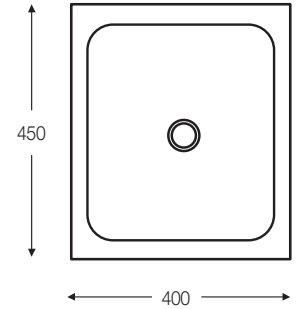

LAVADERO INDUSTRIAL BAJO MESÓN 45 x 40

1 POZO

- Código 69795
- Acabado en acero inoxidable
- Bordes empotrados al ras
- 1 hueco para válvula de 110 mm. (69022)
- Con rebosadero
- 45 x 40 cm
- Profundidad del pozo 25 cm

ACCESORIO ADICIONAL

Válvula con cestilla y rebosadero
de 110 mm. (69022)