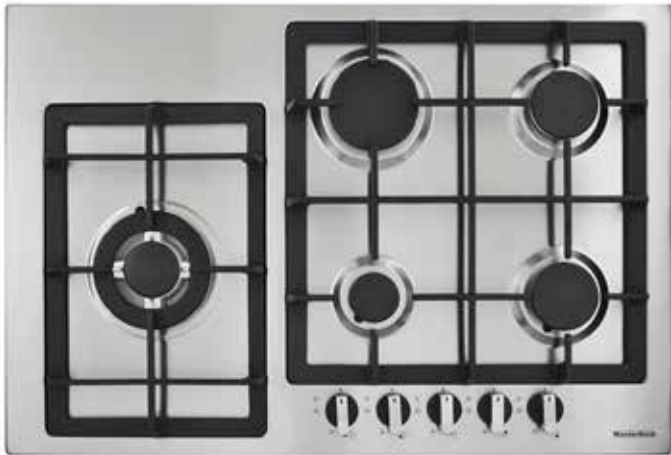

COCINA SQUARE 70

CÓDIGO 71711

- Superficie de acero inoxidable
- Con parrillas de fundición
- Sistema de seguridad
- 5 quemadores
- 1 quemador triple corona 3,1 kw
- 1 quemador súper rápido 2,8 kw
- 2 quemadores semi rápidos 1,75 kw
- 1 quemador auxiliar 1 kw
- 510 x 760 x 100 mm
- Encendido automático 110 v - 60 hz