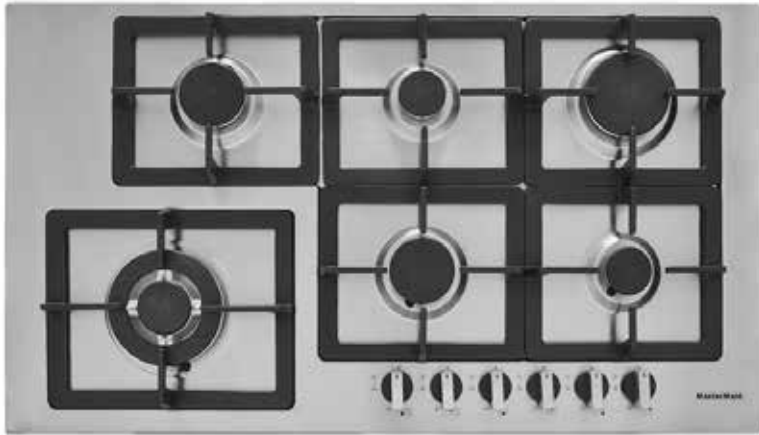

COCINA SQUARE 90

CÓDIGO 71712

- Superficie de acero inoxidable
- Con parrillas de fundición
- Sistema de seguridad
- 6 quemadores
- 1 quemador triple corona 3,1 kw
- 1 quemador súper rápido 2,8 kw
- 2 quemadores semi rápidos 1,75 kw
- 2 quemadores auxiliares 1 kw
- 510 x 910 x 100 mm
- Encendido automático 110 v - 60 hz