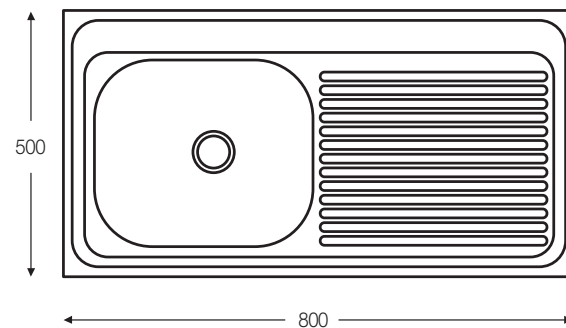

## LAVADERO DE EMPOTRAR 80 x 50

## 1 POZO 1 ESCURRIDERA

- Código 72619 Escurridera derecha
- Código 72618 Escurridera izquierda
- Acabado en acero inoxidable
- Fregadero monobloque sin soldadura
- Bordes empotrados al ras
- Escurridera con inclinación impide se acumule el agua
- Hecho en una sola pieza por embutición en frío
- 1 Hueco para válvula de 70 mm. (69020)
- Con rebosadero
- 80 x 50 cm
- Profundidad del pozo 15 cm

### ACCESORIO ADICIONAL

Válvula con rebosadero de 70 mm. (69020)