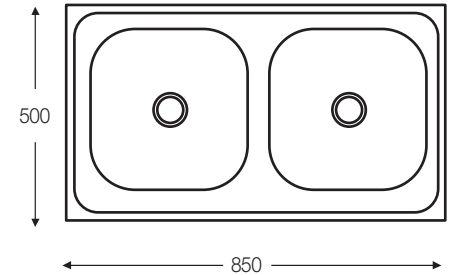

## LAVADERO DE EMPOTRAR 85 x 50

## 2 POZOS

- Código 72622
- Acabado en acero inoxidable
- Bordes empotrados al ras
- 2 huecos para válvula de 110 mm. (69021)
- 85 x 50 cm
- Profundidad del pozo 19 cm

### VÁLVULA RECOMENDADA

Válvula con cestilla  
de 110 mm. (69021)