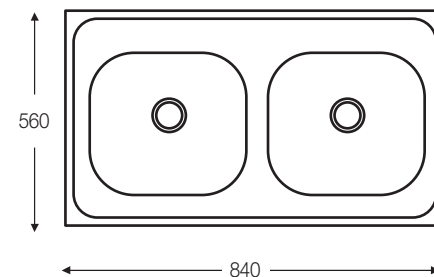

LAVADERO DE EMPOTRAR 84 x 56 2 POZOS

- Código 72623
- Acabado en acero inoxidable
- Fregadero monobloque sin soldadura
- Bordes empotrados al ras
- Hecho en una sola pieza por embutición en frío
- 2 huecos para válvula de 110 mm. (69021)
- 84 x 56 cm
- Profundidad del pozo 16 cm

VÁLVULA RECOMENDADA

Válvula con cestilla de 110 mm. (69021)