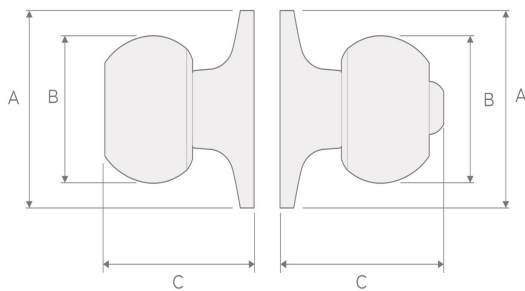

## Cerradura de pomo

Cerradura de dormitorio viene con llave por fuera y mariposa por dentro.

Pomo - Aleación Zinc/Cobre/Hierro

OD: 81159 - 81158

**DIMENSIONS (mm)**

Exterior			Interior		
A	B	C	A	B	C
76	55	63	76	55	66

- Cilindro - Latón
- Roseta - Latón
- Centro a puerta - 60mm/70mm
- Grosor de puerta - 35mm a 50mm
- ANSI - Grado 3