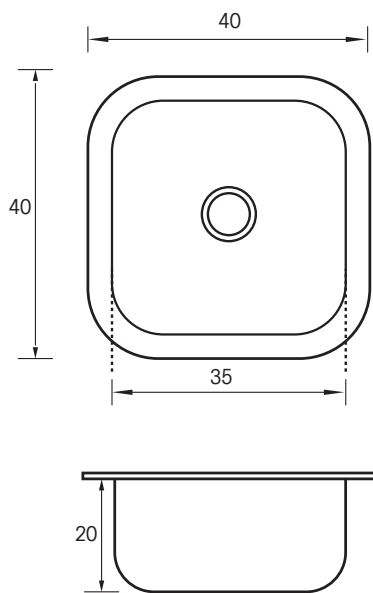

MasterMaid®

Lavacopas bajo mesón de 1 pozo

MEDIDAS: 40 x 40 x 20cm.

COD: 81239

Elegante y moderno diseño que aporta estilo a tu cocina.

Material: Acero inoxidable 304 SUS high quality (espesor 1.2 mm)

- Diseño de una sola pieza
- Instalación bajo mesón
- 1 hueco para válvula de 110mm (69021) no incluida
- 40 x 40 cm.
- Profundidad del pozo 20 cm.

- Código 69021

Válvula con cestilla de 110 mm.

GARANTÍA

- De 1 año por defecto de fábrica.