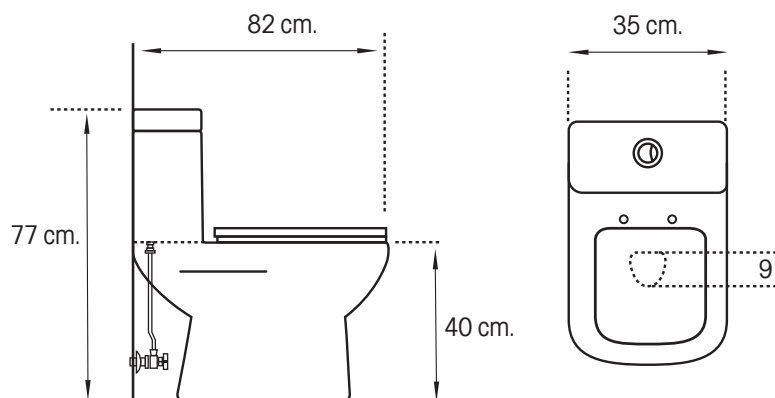

VITTA

New Navona

Inodoro de una pieza

MEDIDAS: 77 x 35 x 82cm.

COD: 82161

Elegante diseño que aporta el toque de distinción a tu hogar.

Material: Cerámica sanitaria

Color: Blanco

INODORO NEW NAVONA

- Diseño de una sola pieza
- Eficiente descarga sifónica
- Bajo consumo de agua
- Doble descarga: 4 lts para líquidos y 5,5 lts para sólidos.
- Presión de agua recomendada 20-80 PSI

Incluye: