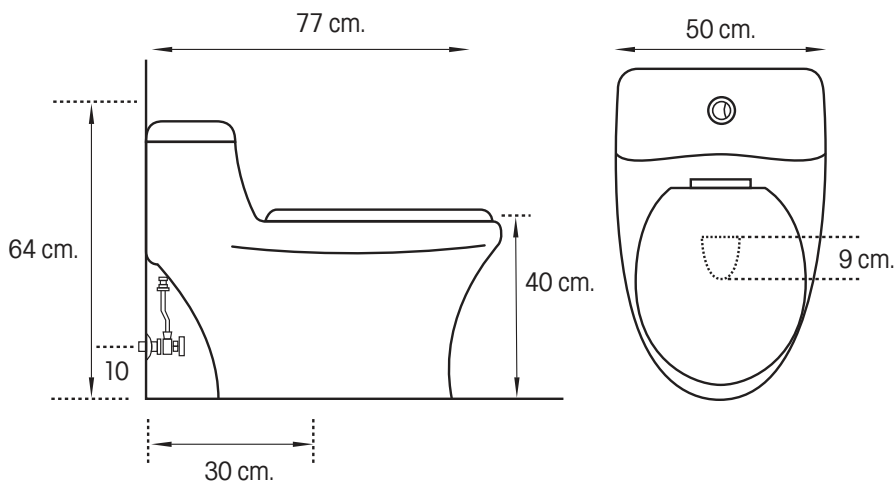

VITTA

Pistoria

Inodoro de una pieza

MEDIDAS: 64 x 50 x 77cm.

COD: 83126

Elegante diseño que aporta el toque de distinción a tu hogar.

Material: Cerámica sanitaria
Color: Bianco

INODORO PISTORIA

- Diseño de una sola pieza
- Eficiente descarga sifónica
- Bajo consumo de agua
- Doble descarga: 4 lts para líquidos y 5,5 lts para sólidos.
- Presión de agua recomendada 20-80 PSI

Incluye:

- Herraje.
- Asiento hidráulico.
- Pernos de instalación con capuchones.
- Anillo de cera (52372).