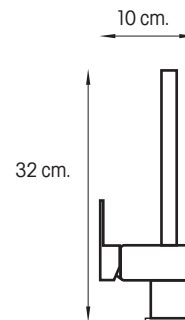

INCLUYE

2 MANGUERAS MONOMANDO 16"

VARILLA DE FIJACIÓN

vitta.com.ec

SERVICIO TÉCNICO
1800 VITTA VITTA
8 4 8 8 2 8
COBERTURA A NIVEL NACIONAL