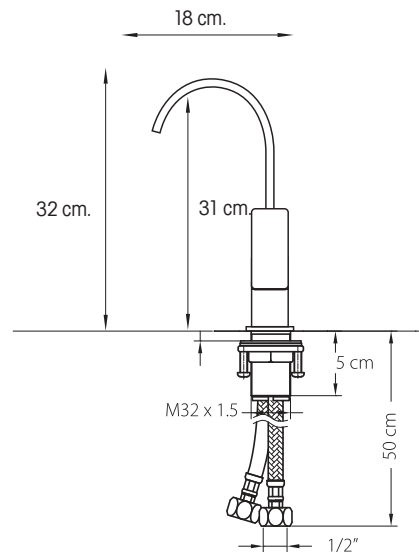

VITTA

Murano

Grifería monomando alta para cocina.

MEDIDAS: 32 x 18 x 10 cm.

COD: 83706

Cuerpo sólido de bronce en elegante acabado cromado, cartucho de cerámica de alta calidad que garantiza mayor duración y evita desperdiciar el agua.

Presión de agua recomendada: 20 psi a 80 psi.

Consumo de agua 8,3 l/m.

Vida útil del cartucho: 500.000 ciclos.

Cumple norma NTE - INEN 3123 basada en la norma ASME 112.18.1 - 2012

Consumo eficiente de agua

Materiales de alta calidad

Bajo consumo de agua

INCLUYE

2 MANGUERAS MONOMANDO 16"

VARILLA DE FIJACIÓN

vitta.com.ec

SERVICIO TÉCNICO
1800 VITTA VITTA
8 4 8 8 2 8
COBERTURA A NIVEL NACIONAL