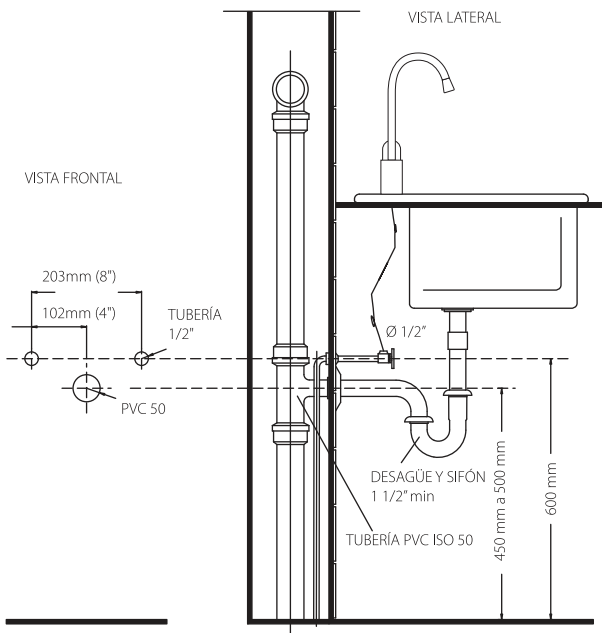

VITTA

Murano

Grifería monomando alta para cocina.

MEDIDAS: 32 x 18 x 10 cm.

COD: 83706

Cuerpo sólido de bronce en elegante acabado cromado, cartucho de cerámica de alta calidad que garantiza mayor duración y evita desperdiciar el agua.

Presión de agua recomendada: 20 psi a 80 psi.

Consumo de agua 8,3 l/m.

Vida útil del cartucho: 500.000 ciclos.

Cumple norma NTE - INEN 3123 basada en la norma ASME 112.18.1 - 2012

Consumo eficiente de agua

Materiales de alta calidad

Bajo consumo de agua

INCLUYE

2 MANGUERAS MONOMANDO 16"

VARILLA DE FIJACIÓN

vitta.com.ec

SERVICIO TÉCNICO
1800 VITTA VITTA
8 4 8 8 2 8
COBERTURA A NIVEL NACIONAL