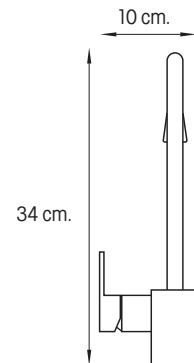

VITTA

Macerata

Grifería monomando alta para lavamanos.

MEDIDAS: 34 x 21 x 10 cm.

COD: 83707

Cuerpo sólido de bronce en elegante acabado cromado
cartucho de cerámica de alta calidad que garantiza mayor
duración y evita desperdiciar el agua.

Presión de agua recomendada: 20 psi a 80 psi.

Consumo de agua 8,3 l/m.

Vida útil del cartucho: 500.000 ciclos.

Cumple norma NTE - INEN 3123 basada en la norma ASME
112.18.1 - 2012

Consumo eficiente de agua

Materiales de alta calidad

Bajo consumo de agua

INCLUYE

2 MANGUERAS MONOMANDO 16"

VARILLA DE FIJACIÓN

vitta.com.ec

SERVICIO TÉCNICO
1800 VITTA VITTA
8 4 8 8 2 8
COBERTURA A NIVEL NACIONAL