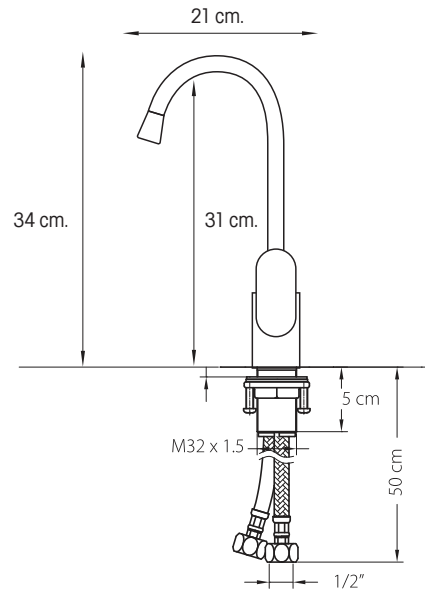

VITTA

Macerata

Grifería monomando alta para lavamanos.

MEDIDAS: 34 x 21 x 10 cm.

COD: 83707

Cuerpo sólido de bronce en elegante acabado cromado
cartucho de cerámica de alta calidad que garantiza mayor
duración y evita desperdiciar el agua.

Presión de agua recomendada: 20 psi a 80 psi.

Consumo de agua 8,3 l/m.

Vida útil del cartucho: 500.000 ciclos.

Cumple norma NTE - INEN 3123 basada en la norma ASME
112.18.1 - 2012

Consumo eficiente de agua

Materiales de alta calidad

Bajo consumo de agua

INCLUYE

2 MANGUERAS MONOMANDO 16"

VARILLA DE FIJACIÓN

vitta.com.ec

SERVICIO TÉCNICO
1800 VITTA VITTA
8 4 8 8 2 8
COBERTURA A NIVEL NACIONAL