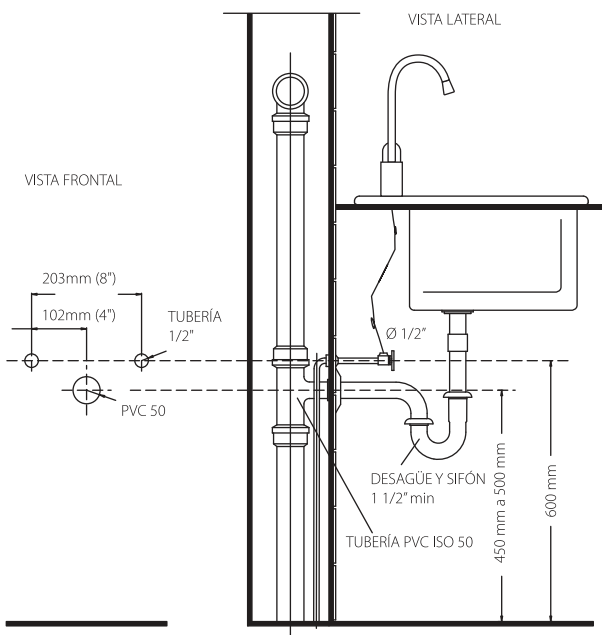

VITTA

Macerata

Grifería monomando alta para lavamanos.

MEDIDAS: 34 x 21 x 10 cm.

COD: 83707

Cuerpo sólido de bronce en elegante acabado cromado
cartucho de cerámica de alta calidad que garantiza mayor
duración y evita desperdiciar el agua.

Presión de agua recomendada: 20 psi a 80 psi.

Consumo de agua 8,3 l/m.

Vida útil del cartucho: 500.000 ciclos.

Cumple norma NTE - INEN 3123 basada en la norma ASME
112.18.1 - 2012

Consumo eficiente de agua

Materiales de alta calidad

Bajo consumo de agua

INCLUYE

2 MANGUERAS MONOMANDO 16"

VARILLA DE FIJACIÓN

vitta.com.ec

SERVICIO TÉCNICO
1800 VITTA VITTA
8 4 8 8 2 8
COBERTURA A NIVEL NACIONAL