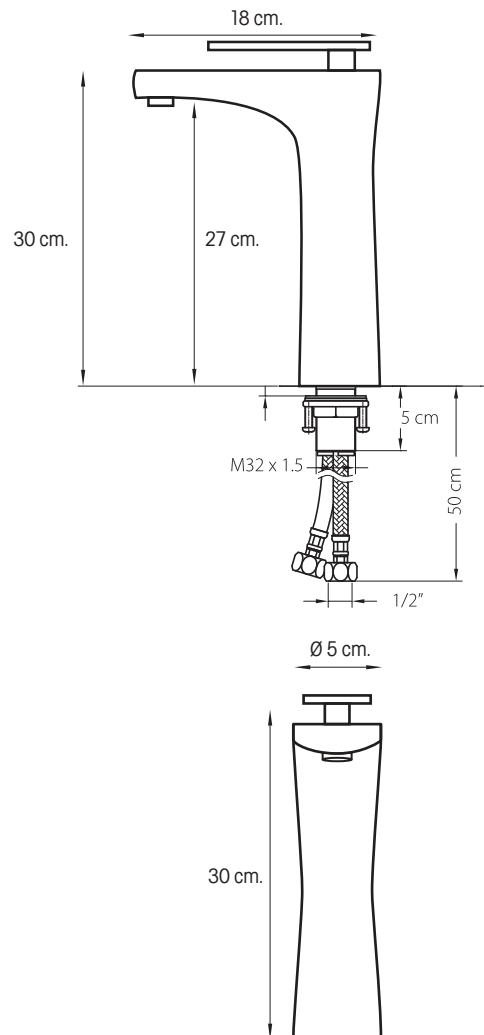

VITTA

Salerno

Grifería monomando alta para lavamanos.

MEDIDAS: 30 x 5 x 18 cm.

COD: 83711

Cuerpo sólido de bronce en elegante acabado cromo, cartucho de cerámica de alta calidad que garantiza mayor duración y evita desperdiciar el agua.

Presión de agua recomendada: 20 psi a 80 psi.

Consumo de agua 8,3 l/m.

Vida útil del cartucho: 500.000 ciclos.

Cumple norma NTE - INEN 3123 basada en la norma ASME 112.18.1 - 2012

Consumo eficiente de agua

Materiales de alta calidad

Bajo consumo de agua

INCLUYE

2 MANGUERAS MONOMANDO 16"

VARILLA DE FIJACIÓN

vitta.com.ec

SERVICIO TÉCNICO
1800 VITTA VITTA
8 4 8 8 2 8
COBERTURA A NIVEL NACIONAL