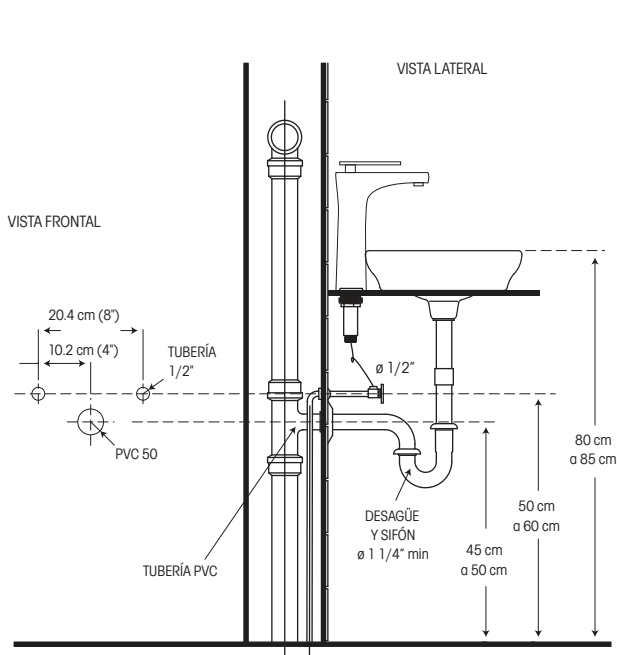

VITTA

Salerno

Grifería monomando alta para lavamanos.

MEDIDAS: 30 x 5 x 18 cm.

COD: 83711

Cuerpo sólido de bronce en elegante acabado cromo, cartucho de cerámica de alta calidad que garantiza mayor duración y evita desperdiciar el agua.

Presión de agua recomendada: 20 psi a 80 psi.

Consumo de agua 8,3 l/m.

Vida útil del cartucho: 500.000 ciclos.

Cumple norma NTE - INEN 3123 basada en la norma ASME 112.18.1 - 2012

Consumo eficiente de agua

Materiales de alta calidad

Bajo consumo de agua

INCLUYE

2 MANGUERAS MONOMANDO 16"

VARILLA DE FIJACIÓN

vitta.com.ec

SERVICIO TÉCNICO
1800 VITTA VITTA
8 4 8 8 2 8
COBERTURA A NIVEL NACIONAL