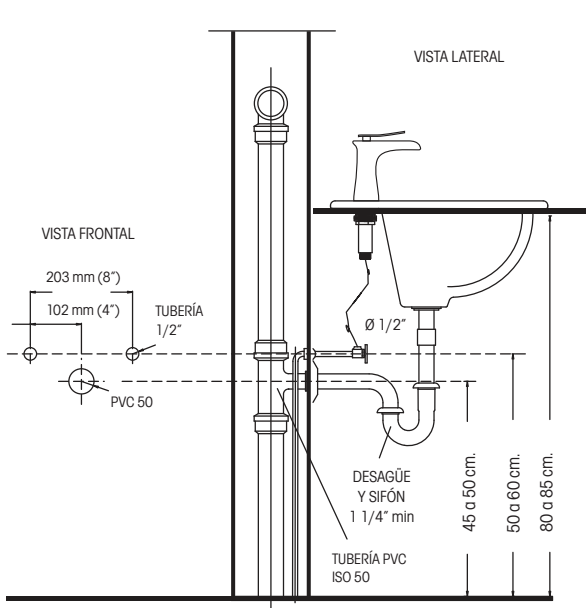

VITTA

Prato

Grifería monomando para lavamanos.

MEDIDAS: 17 x 6 x 16 cm.

COD: 83712

Cuerpo sólido de bronce en elegante acabado cromo, cartucho de cerámica de alta calidad que garantiza mayor duración y evita desperdiciar el agua.

Presión de agua recomendada: 20 psi a 80 psi.

Consumo de agua 8,3 l/m.

Vida útil del cartucho: 500.000 ciclos.

Cumple norma NTE - INEN 3123 basada en la norma ASME 112.18.1 - 2012

Consumo eficiente de agua

Materiales de alta calidad

Bajo consumo de agua

INCLUYE

2 MANGUERAS MONOMANDO 16"

VARILLA DE FIJACIÓN

vitta.com.ec

SERVICIO TÉCNICO
1800 VITTA VITTA
8 4 8 8 2 8
COBERTURA A NIVEL NACIONAL