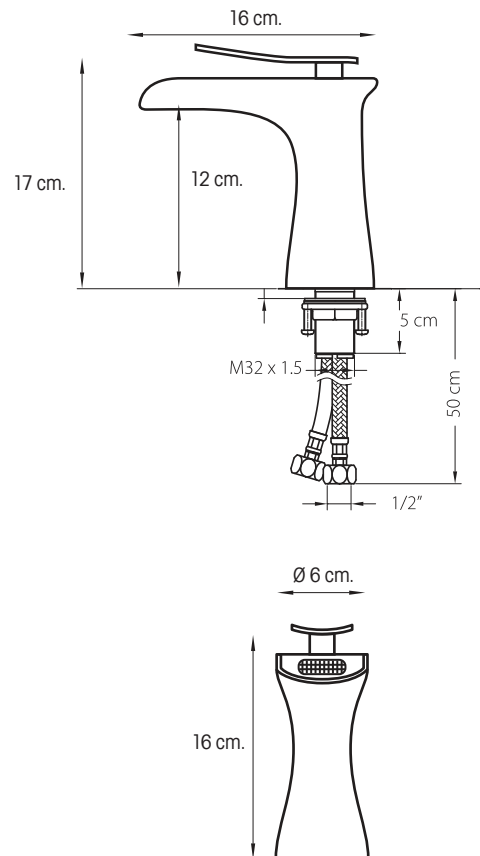

VITTA

Prato

Grifería monomando para lavamanos.

MEDIDAS: 17 x 6 x 16 cm.

COD: 83712

Cuerpo sólido de bronce en elegante acabado cromo, cartucho de cerámica de alta calidad que garantiza mayor duración y evita desperdiciar el agua.

Presión de agua recomendada: 20 psi a 80 psi.

Consumo de agua 8,3 l/m.

Vida útil del cartucho: 500.000 ciclos.

Cumple norma NTE - INEN 3123 basada en la norma ASME 112.18.1 - 2012

Consumo eficiente de agua

Materiales de alta calidad

Bajo consumo de agua

INCLUYE

2 MANGUERAS MONOMANDO 16"

VARILLA DE FIJACIÓN

vitta.com.ec

SERVICIO TÉCNICO
1800 VITTA VITTA
8 4 8 8 2 8
COBERTURA A NIVEL NACIONAL