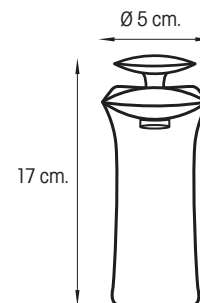

VITTA

Orvieto

Grifería monomando para lavamanos.

MEDIDAS: 17 x 5 x 18 cm.

COD: 83714

Cuerpo sólido de bronce en elegante acabado cobre, cartucho de cerámica de alta calidad que garantiza mayor duración y evita desperdiciar el agua.

Presión de agua recomendada: 20 psi a 80 psi.

Consumo de agua 8,3 l/m.

Vida útil del cartucho: 500.000 ciclos.

Cumple norma NTE - INEN 3123 basada en la norma ASME 112.18.1 - 2012

Consumo eficiente de agua

Materiales de alta calidad

Bajo consumo de agua

INCLUYE

2 MANGUERAS MONOMANDO 16"

VARILLA DE FIJACIÓN

vitta.com.ec

SERVICIO TÉCNICO
1800 VITTA VITTA
8 4 8 8 2 8
COBERTURA A NIVEL NACIONAL