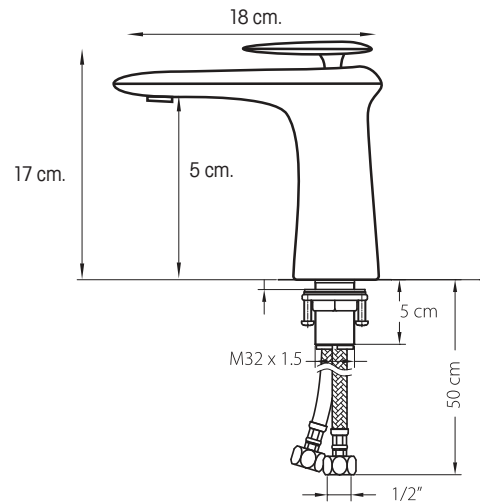

VITTA

Orvieto

Grifería monomando para lavamanos.

MEDIDAS: 17 x 5 x 18 cm.

COD: 83714

Cuerpo sólido de bronce en elegante acabado cobre, cartucho de cerámica de alta calidad que garantiza mayor duración y evita desperdiciar el agua.

Presión de agua recomendada: 20 psi a 80 psi.

Consumo de agua 8,3 l/m.

Vida útil del cartucho: 500.000 ciclos.

Cumple norma NTE - INEN 3123 basada en la norma ASME 112.18.1 - 2012

Consumo eficiente de agua

Materiales de alta calidad

Bajo consumo de agua

INCLUYE

2 MANGUERAS MONOMANDO 16"

VARILLA DE FIJACIÓN

vitta.com.ec

SERVICIO TÉCNICO
1800 VITTA VITTA
8 4 8 8 2 8
COBERTURA A NIVEL NACIONAL