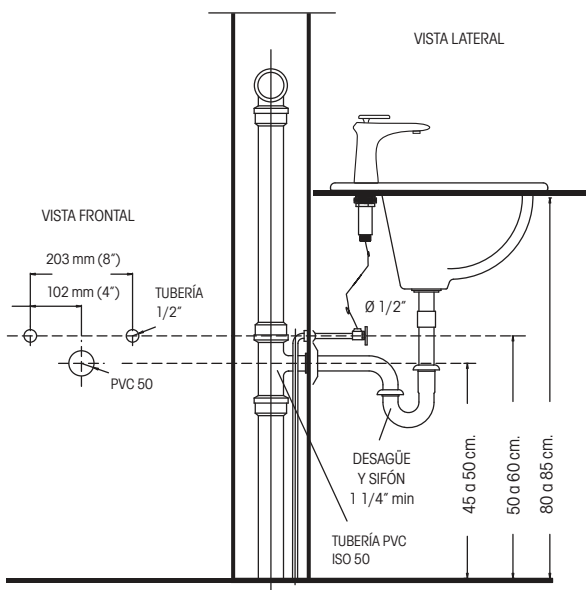

VITTA

Orvieto

Grifería monomando para lavamanos.

MEDIDAS: 17 x 5 x 18 cm.

COD: 83714

Cuerpo sólido de bronce en elegante acabado cobre, cartucho de cerámica de alta calidad que garantiza mayor duración y evita desperdiciar el agua.

Presión de agua recomendada: 20 psi a 80 psi.

Consumo de agua 8,3 l/m.

Vida útil del cartucho: 500.000 ciclos.

Cumple norma NTE - INEN 3123 basada en la norma ASME 112.18.1 - 2012

Consumo eficiente de agua

Materiales de alta calidad

Bajo consumo de agua

INCLUYE

2 MANGUERAS MONOMANDO 16"

VARILLA DE FIJACIÓN

vitta.com.ec

SERVICIO TÉCNICO
1800 VITTA VITTA
8 4 8 8 2 8
COBERTURA A NIVEL NACIONAL