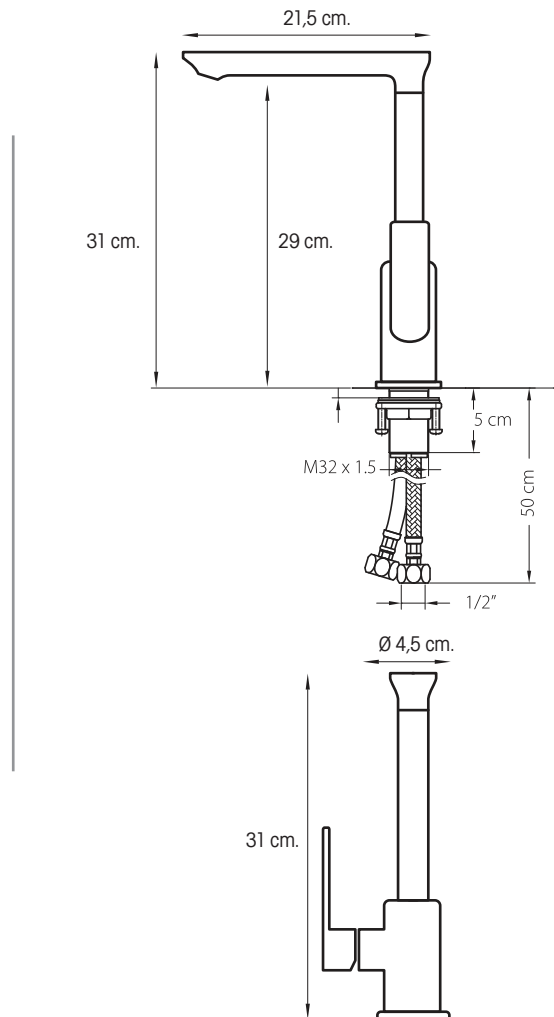

## Torino

Grifería monomando alta para cocina.

MEDIDAS: 31 x 5 x 21,5 cm.

COD: 83716

Cuerpo sólido de bronce en elegante acabado cromo y blanco, cartucho de cerámica de alta calidad que garantiza mayor duración y evita desperdiciar el agua.

### INCLUYE

2 MANGUERAS MONOMANDO 16"

VARILLA DE FIJACIÓN

vitta.com.ec

SERVICIO TÉCNICO  
**1800 VITTA VITTA**  
8 4 8 8 2 8  
COBERTURA A NIVEL NACIONAL