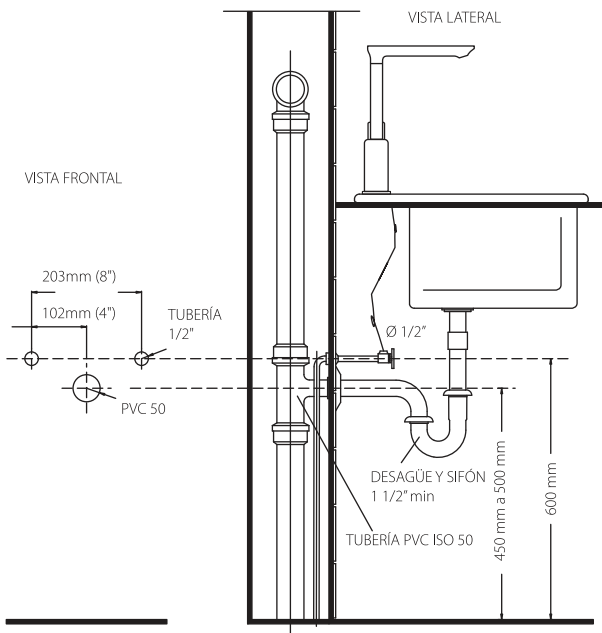

INCLUYE

2 MANGUERAS MONOMANDO 16"

VARILLA DE FIJACIÓN