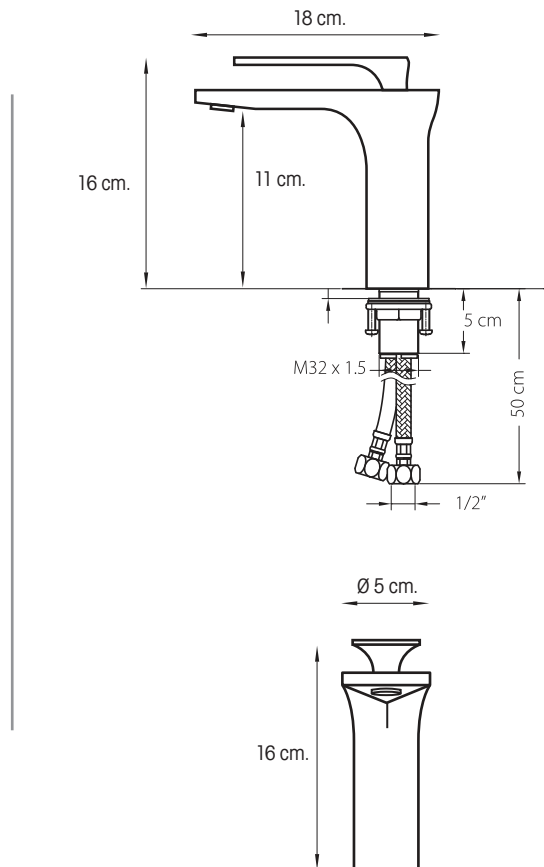

VITTA

Pula Bianco

Grifería monomando para lavamanos.

MEDIDAS: 16 x 5 x 18 cm.

COD: 83719

Cuerpo sólido de bronce en elegante acabado blanco, cartucho de cerámica de alta calidad que garantiza mayor duración y evita desperdiciar el agua.

Presión de agua recomendada: 20 psi a 80 psi.

Consumo de agua 8,3 l/m.

Vida útil del cartucho: 500.000 ciclos.

Cumple norma NTE - INEN 3123 basada en la norma ASME 112.18.1 - 2012

Consumo eficiente de agua

Materiales de alta calidad

Bajo consumo de agua

INCLUYE

2 MANGUERAS MONOMANDO 16"

VARILLA DE FIJACIÓN

vitta.com.ec

SERVICIO TÉCNICO
1800 VITTA VITTA
8 4 8 8 2 8
COBERTURA A NIVEL NACIONAL