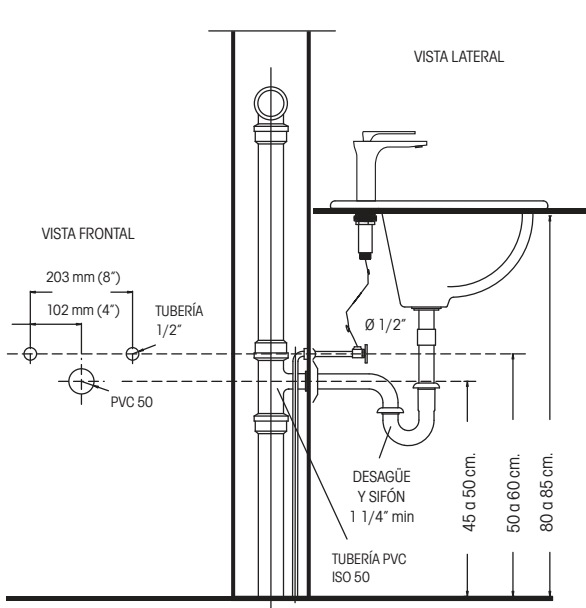

VITTA

Pula Bianco

Grifería monomando para lavamanos.

MEDIDAS: 16 x 5 x 18 cm.

COD: 83719

Cuerpo sólido de bronce en elegante acabado blanco, cartucho de cerámica de alta calidad que garantiza mayor duración y evita desperdiciar el agua.

Presión de agua recomendada: 20 psi a 80 psi.

Consumo de agua 8,3 l/m.

Vida útil del cartucho: 500.000 ciclos.

Cumple norma NTE - INEN 3123 basada en la norma ASME 112.18.1 - 2012

Consumo eficiente de agua

Materiales de alta calidad

Bajo consumo de agua

INCLUYE

2 MANGUERAS MONOMANDO 16"

VARILLA DE FIJACIÓN

vitta.com.ec

SERVICIO TÉCNICO
1800 VITTA VITTA
8 4 8 8 2 8
COBERTURA A NIVEL NACIONAL