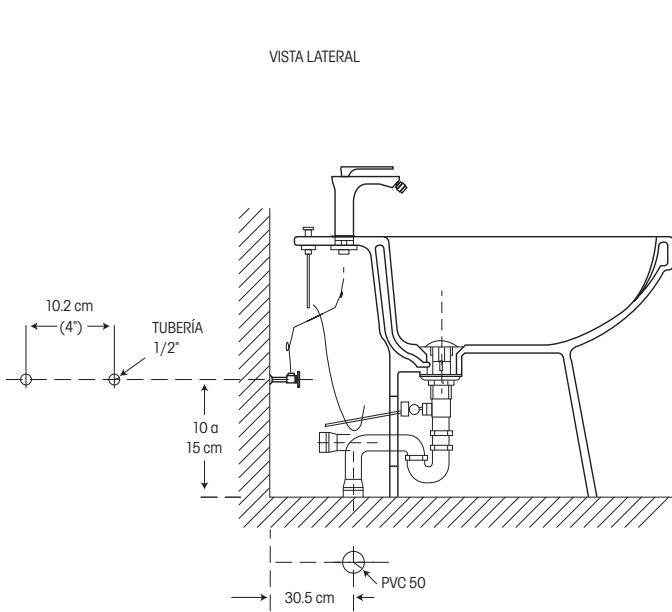

VITTA

Pula

Grifería monomando para bidet.

MEDIDAS: 16 x 5 x 17 cm.

COD: 83724

Cuerpo sólido de bronce en elegante acabado cromo, cartucho de cerámica de alta calidad que garantiza mayor duración y evita desperdiciar el agua.

Presión de agua recomendada: 20 psi a 80 psi.

Consumo de agua 8,3 l/m.

Vida útil del cartucho: 500.000 ciclos.

Cumple norma NTE - INEN 3123 basada en la norma ASME 112.18.1 - 2012

Consumo eficiente de agua

Materiales de alta calidad

Bajo consumo de agua

INCLUYE

2 MANGUERAS MONOMANDO 16"

VARILLA DE FIJACIÓN

vitta.com.ec

SERVICIO TÉCNICO
1800 VITTA VITTA
8 4 8 8 2 8
COBERTURA A NIVEL NACIONAL