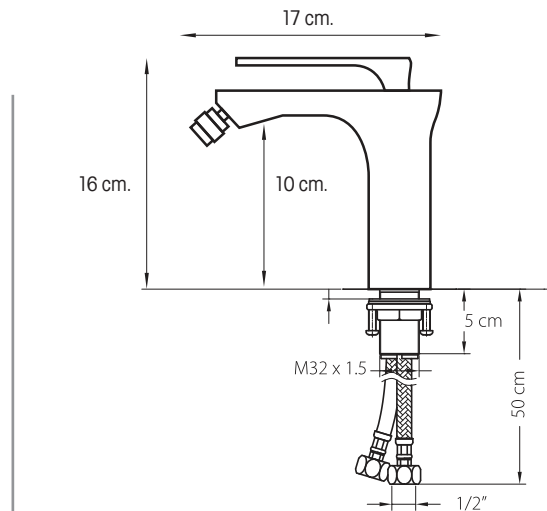

VITTA

Pula

Grifería monomando para bidet.

MEDIDAS: 16 x 5 x 17 cm.

COD: 83724

Cuerpo sólido de bronce en elegante acabado cromo, cartucho de cerámica de alta calidad que garantiza mayor duración y evita desperdiciar el agua.

Presión de agua recomendada: 20 psi a 80 psi.

Consumo de agua 8,3 l/m.

Vida útil del cartucho: 500.000 ciclos.

Cumple norma NTE - INEN 3123 basada en la norma ASME 112.18.1 - 2012

Consumo eficiente de agua

Materiales de alta calidad

Bajo consumo de agua

INCLUYE

2 MANGUERAS MONOMANDO 16"

VARILLA DE FIJACIÓN

vitta.com.ec

SERVICIO TÉCNICO
1800 VITTA VITTA
8 4 8 8 2 8
COBERTURA A NIVEL NACIONAL