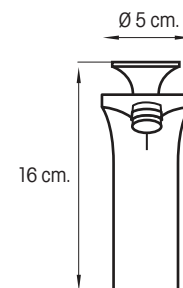

VITTA

Pula

Grifería monomando para bidet.

MEDIDAS: 16 x 5 x 17 cm.

COD: 83724

Cuerpo sólido de bronce en elegante acabado cromo, cartucho de cerámica de alta calidad que garantiza mayor duración y evita desperdiciar el agua.

Presión de agua recomendada: 20 psi a 80 psi.

Consumo de agua 8,3 l/m.

Vida útil del cartucho: 500.000 ciclos.

Cumple norma NTE - INEN 3123 basada en la norma ASME 112.18.1 - 2012

Consumo eficiente de agua

Materiales de alta calidad

Bajo consumo de agua

INCLUYE

2 MANGUERAS MONOMANDO 16"

VARILLA DE FIJACIÓN

vitta.com.ec

SERVICIO TÉCNICO
1800 VITTA VITTA
8 4 8 8 2 8
COBERTURA A NIVEL NACIONAL