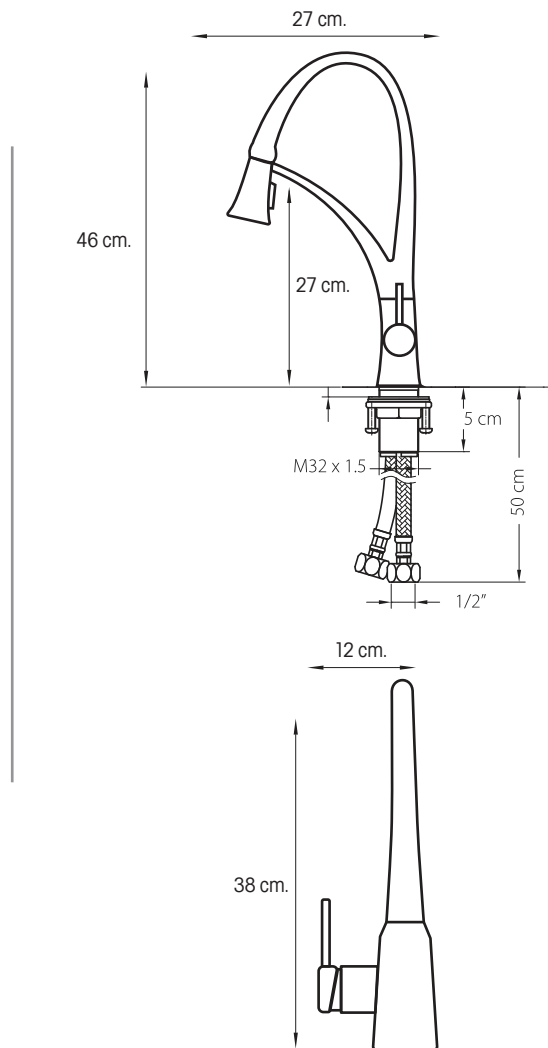

VITTA

Palmi

Grifería monomando alta para cocina.

MEDIDAS: 46x 10 x 21 cm.

COD: 83731

Cuerpo sólido de bronce en elegante acabado cromo y negro, cartucho de cerámica de alta calidad que garantiza mayor duración y evita desperdiciar el agua.

Presión de agua recomendada: 20 psi a 80 psi.

Consumo de agua 8,3 l/m.

Vida útil del cartucho: 500.000 ciclos.

Cumple norma NTE - INEN 3123 basada en la norma ASME 112.18.1 - 2012

Consumo eficiente de agua

Materiales de alta calidad

Bajo consumo de agua

INCLUYE

2 MANGUERAS MONOMANDO 16"

VARILLA DE FIJACIÓN

vitta.com.ec

SERVICIO TÉCNICO
1800 VITTA VITTA
8 4 8 8 2 8
COBERTURA A NIVEL NACIONAL