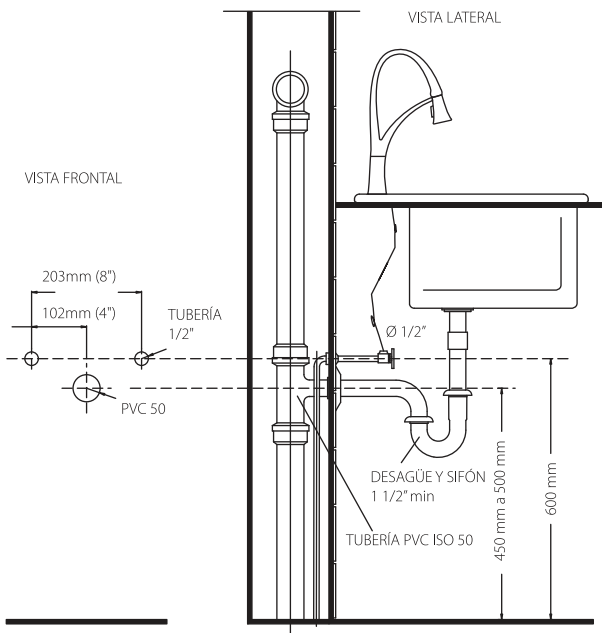

VITTA

Palmi

Grifería monomando alta para cocina.

MEDIDAS: 46x 10 x 21 cm.

COD: 83731

Cuerpo sólido de bronce en elegante acabado cromo y negro, cartucho de cerámica de alta calidad que garantiza mayor duración y evita desperdiciar el agua.

Presión de agua recomendada: 20 psi a 80 psi.

Consumo de agua 8,3 l/m.

Vida útil del cartucho: 500.000 ciclos.

Cumple norma NTE - INEN 3123 basada en la norma ASME 112.18.1 - 2012

Consumo eficiente de agua

Materiales de alta calidad

Bajo consumo de agua

INCLUYE

2 MANGUERAS MONOMANDO 16"

VARILLA DE FIJACIÓN

vitta.com.ec

SERVICIO TÉCNICO
1800 VITTA VITTA
8 4 8 8 2 8
COBERTURA A NIVEL NACIONAL