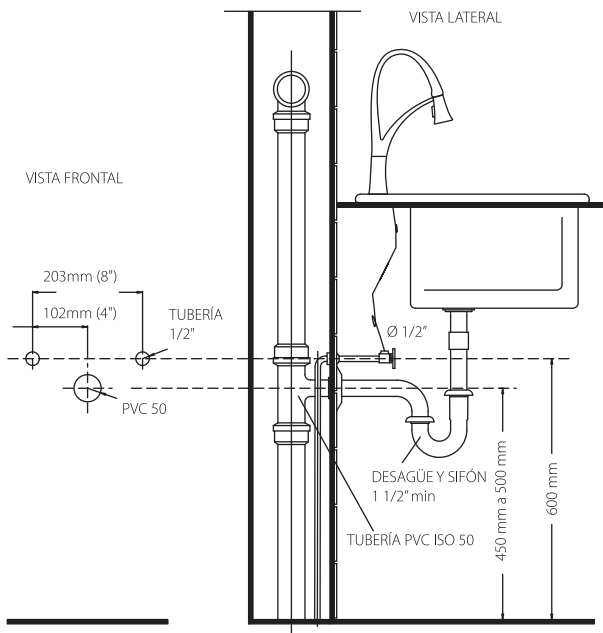

VITTA

Brescia

Grifería monomando alta para cocina.

MEDIDAS: 46x 10 x 21 cm.

COD: 83732

Cuerpo sólido de bronce en elegante acabado cromo y rojo, cartucho de cerámica de alta calidad que garantiza mayor duración y evita desperdiciar el agua.

Presión de agua recomendada: 20 psi a 80 psi.

Consumo de agua 8,3 l/m.

Vida útil del cartucho: 500.000 ciclos.

Cumple norma NTE - INEN 3123 basada en la norma ASME 112.18.1 - 2012

Consumo eficiente de agua

Materiales de alta calidad

Bajo consumo de agua

INCLUYE

2 MANGUERAS MONOMANDO 16"

VARILLA DE FIJACIÓN

vitta.com.ec

SERVICIO TÉCNICO
1800 VITTA VITTA
 8 4 8 8 2 8
 COBERTURA A NIVEL NACIONAL