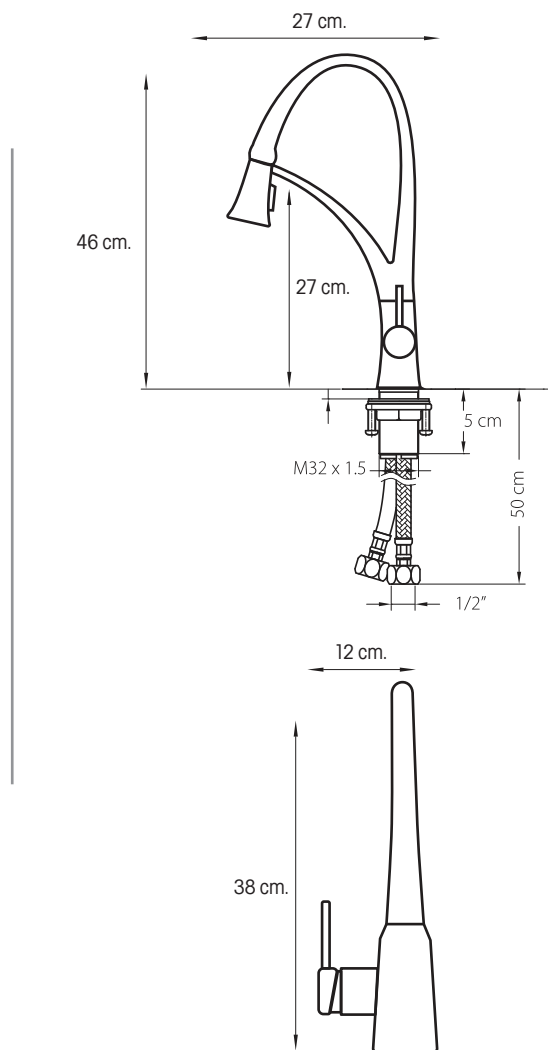

VITTA

Brescia

Grifería monomando alta para cocina.

MEDIDAS: 46x 10 x 21 cm.

COD: 83732

Cuerpo sólido de bronce en elegante acabado cromo y rojo, cartucho de cerámica de alta calidad que garantiza mayor duración y evita desperdiciar el agua.

Presión de agua recomendada: 20 psi a 80 psi.

Consumo de agua 8,3 l/m.

Vida útil del cartucho: 500.000 ciclos.

Cumple norma NTE - INEN 3123 basada en la norma ASME 112.18.1 - 2012

Consumo eficiente de agua

Materiales de alta calidad

Bajo consumo de agua

INCLUYE

2 MANGUERAS MONOMANDO 16"

VARILLA DE FIJACIÓN

vitta.com.ec

SERVICIO TÉCNICO
1800 VITTA VITTA
 8 4 8 8 2 8
 COBERTURA A NIVEL NACIONAL