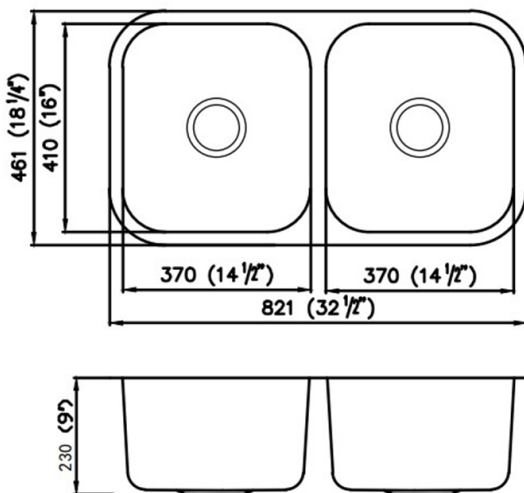

DIPIU

Lavacopas bajo mesón de 2 pozos

MEDIDAS: 82 x 46 x 23cm.

COD: 85457

Elegante y moderno diseño que aporta estilo a tu cocina.

Material: Acero inoxidable 304 SUS high quality (espesor 1.1 mm)

- Lavacopa de acero inoxidable 18/10 cromo 18% y níquel 10%
- Instalación bajo mesón
- Resistente a cambios térmicos
- 2 huecos para válvulas de 110mm (85464) no incluidas
- 82 x 46 cm.
- Profundidad del pozo 23 cm.
- Código 85464

Válvula con cestilla de 110 mm.

ESPECIFICACIONES

- 1.1 mm de espesor

GARANTÍA

- De 1 año por defecto de fábrica.