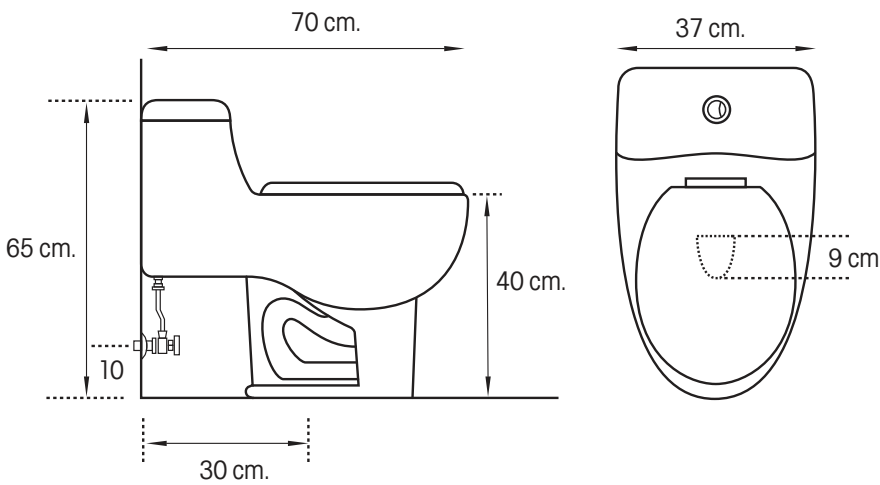

VITTA

Garda

Inodoro de una pieza

MEDIDAS: 65 x 37 x 70cm.

COD: 88729

Elegante diseño que aporta el toque de distinción a tu hogar.

Material: Cerámica sanitaria

Color: Bianco

INODORO GARDA

- Diseño de una sola pieza
- Eficiente descarga sifónica
- Bajo consumo de agua
- Doble descarga: 4 lts para líquidos y 5,5 lts para sólidos.
- Presión de agua recomendada 20-80 PSI

Incluye: