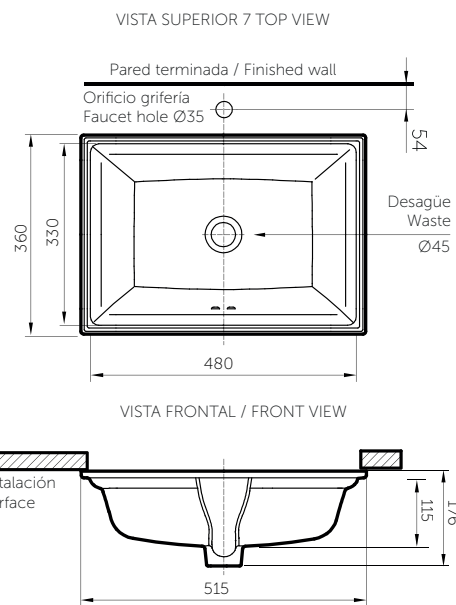

SERIE

PROVENCE

Lavamanos de incrustar
Undercounter lavatory

Información técnica

Technical Information

Material Material	Porcelana sanitaria Vitreous China
Dimensiones (An x Al x Pr) Dimensions (W x H x D)	515 x 116 x 360 mm. 20.3 x 4.5 x 14.2 x inch.
Dimensiones del pozo (An x Pr) Basin dimensions (W x D)	480 x 330 mm. 18.9 x 13 inch.
Profundidad de pozo Basin depth	112 mm. 4.4 inch.
Ubicación rebose Overflow location	Pared frontal Front wall
Diámetro desagüe Drain diameter	Ø45 mm.
Peso Neto (aprox.) Net Weight (approx.)	8.2 kg. 26 lb.
Producto empacado (An x Al x Pr) Packaged product (W x H x D)	558 x 195 x 410 mm. 22 x 7.7 x 16.1 inch.
Peso Bruto (aprox.) Shipping Weight (approx.)	9 kg. 19.8 lb.
Altura de instalación Installation height	850 mm. 33.5 inch.
Tipo de griferías compatibles Compatible faucets kind	4 pulg. / 8 pulg. monocontrol / pared 4 inches / 8 inches single lever / wall

Plano técnico

Technical Drawing

Unidades / Units: mm.

Estas dimensiones son nominales y son sujetas a cambio sin previo aviso.
These dimensions are nominal and are subject to change without prior notice.