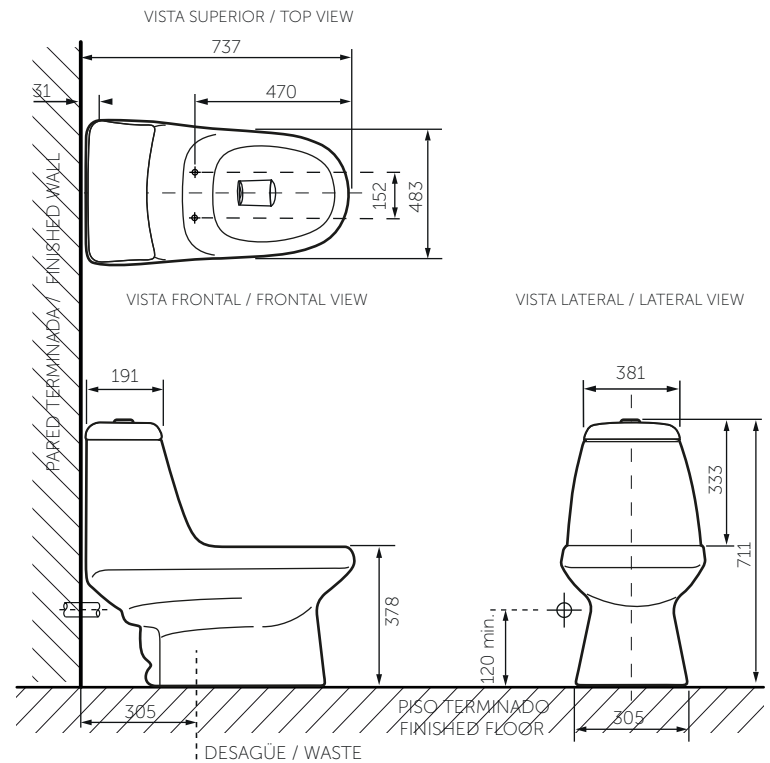

Color
Color

Blanco .020
White .020

Hueso .021
Bone .021

Servicio técnico post venta / After sale service

www.americanstandard-la.com - postventa@incesastd.com

Línea de Atención al Cliente / Customer Service Panamá: (597) 800 202, Guatemala: 1 800 624 0109

Costa Rica: (506) 4001 4966, Nicaragua: 1 800 22 02304, Salvador: (503) 800 6141,

Honduras (Tegucigalpa): (504) 2221 1203, Honduras (San Pedro Sula): (504) 2558 0529

Cuidados y limpieza

Care and cleaning

- Para la limpieza, utilice un detergente suave como el jabón líquido PH neutro y agua tibia.
- No utilice limpiadores abrasivos que puedan rayar u opacar la superficie.
- No use limpiadores que contengan CLORO, este químico puede causarle daños a la pieza.
- Siempre pruebe la solución de limpieza en un área oculta antes de aplicarla a toda la superficie.
- Limpie con un trapo y enjuague completa e inmediatamente con agua después de aplicar limpiadores.
- Enjuague y seque las superficies cercanas que se hayan rociado.
- For best cleaning results use a mild soap with neutral PH and warm water.
- Do not use abrasive cleaners since they might scratch the surface.
- Do not clean ceramic area with CHLORINE'S substances will cause damage on the piece.
- Always test cleaning products on a small hidden area before applying it to the entire product.
- After using cleaners, rinse the surface using water and dry with a cloth.

Plano técnico

Technical Drawing

Unidades / Units: mm.

Estas dimensiones son nominales y son sujetas a cambio sin previo aviso.
These dimensions are nominal and are subject to change without prior notice.

Productos relacionados

Related products

- Ref. 1506040 Lavamanos de sobreponer Meridien
- Ref. 1506040 Drop-in Meridien Lavatory
- Ref. 190576.002 Grifería lavamanos monocontrol Kenai alta
- Ref. 190576.002 High single handle Kenai monoblock lavatory faucet