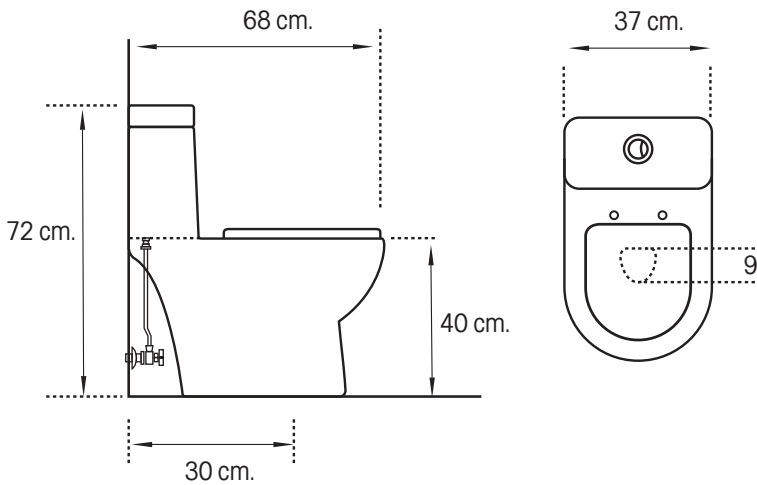

VITTA

Positano

Inodoro de una pieza

MEDIDAS: 72 x 37 x 68cm.

COD: 94621

Elegante diseño que aporta el toque de distinción a tu hogar.

Material: Cerámica sanitaria
Color: Bianco

INODORO POSITANO

- Diseño de una sola pieza
- Eficiente descarga sifónica
- Bajo consumo de agua
- Doble descarga: 4 lts para líquidos y 5,5 lts para sólidos
- Presión de agua recomendada 20-80 PSI.

Incluye:

- Herraje.
- Asiento hidráulico.
- Pernos de instalación con capuchones.
- Anillo de cera. (52372)