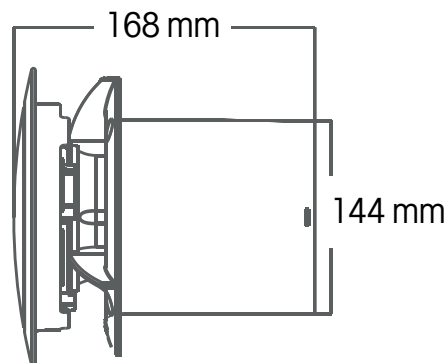

MasterMaid®

Extractor de Aire con Led 7w + Sensor 6" Mastermaid

MEDIDAS: 14,4 x 16,8 cm.

COD: 94813

Elegante diseño con tecnología amigable con el ambiente.

Material: Plástico
Color: Blanco

P 20 W

 148 cfm

 200 x 168 x 144 mm

 37 dB

 15 m²

ESPECIFICACIONES:

- Sensor de movimiento detecta la presencia de una persona dentro de su rango de acción (1.5m).
- Instalación: pared, vidrio y montado en el techo.
- Recomendado para área de hasta 15 m².
- Capacidad de extracción 210m³/h
- Vol 110V/60Hz