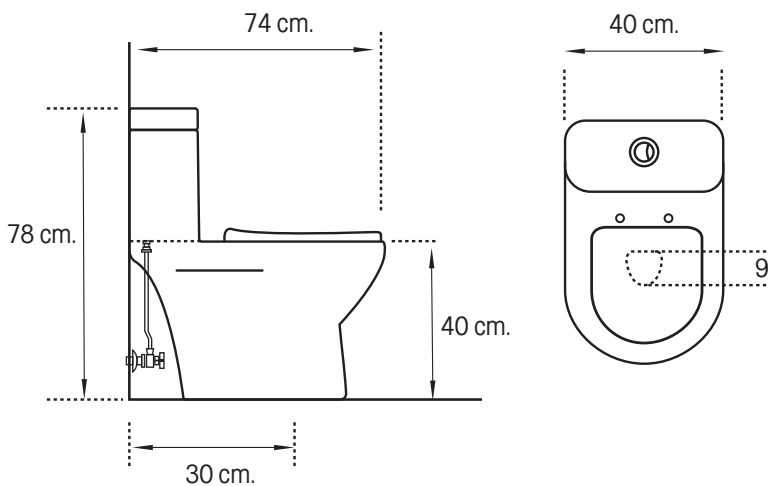

VITTA

Ristretto

Inodoro de una pieza

MEDIDAS: 78 x 40 x 74cm.

COD: 95600

Elegante diseño que aporta el toque de distinción a tu hogar.

Material: Cerámica sanitaria
Color: Negro mate

INODORO RISTRETTO

- Diseño de una sola pieza
- Eficiente descarga sifónica
- Bajo consumo de agua
- Doble descarga: 4 lts para líquidos y 5,5 lts para sólidos.
- Presión de agua recomendada 20-80 PSI

Incluye:

- Herraje (49044).
- Asiento hidráulico (49041).
- Pernos de instalación con capuchones.
- Anillo de cera (52372).