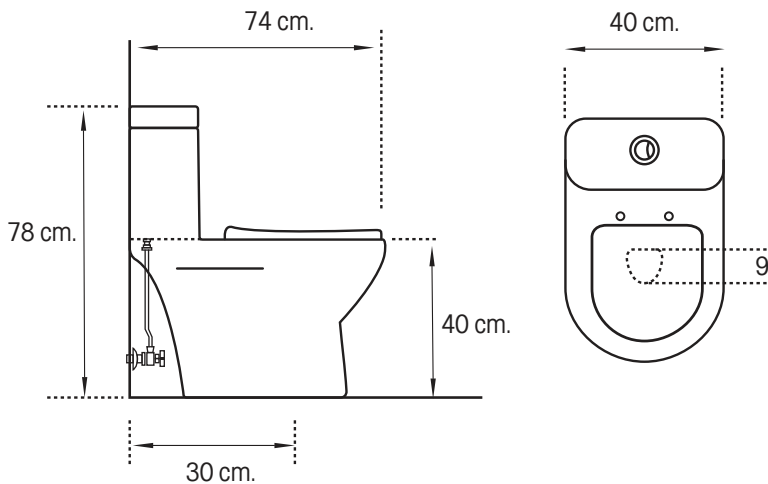

VITTA

Ristretto

Inodoro de una pieza

MEDIDAS: 78 x 40 x 74cm.

COD: 95601

Elegante diseño que aporta el toque de distinción a tu hogar.

Material: Cerámica sanitaria
Color: Gris mate

INODORO RISTRETTO

- Diseño de una sola pieza
- Eficiente descarga sifónica
- Bajo consumo de agua
- Doble descarga: 4 lts para líquidos y 5,5 lts para sólidos.
- Presión de agua recomendada 20-80 PSI

Incluye:

- Herraje (49044).
- Asiento hidráulico (49042).
- Pernos de instalación con capuchones.
- Anillo de cera (52372).