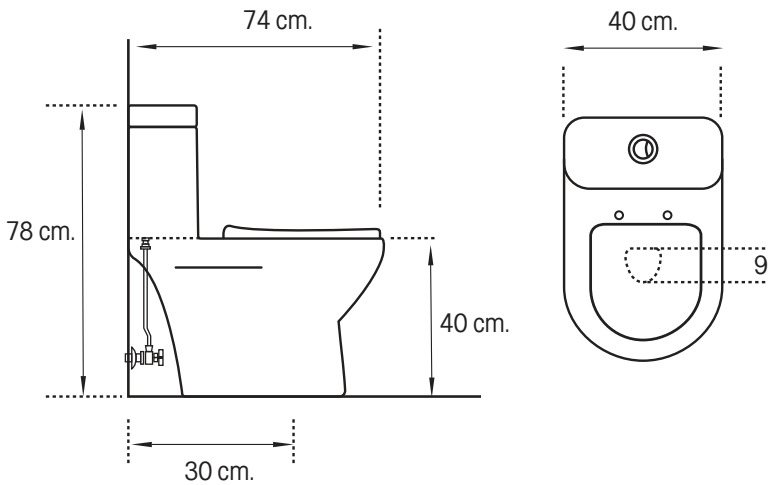

## Ristretto

Inodoro de una pieza

MEDIDAS: 78 x 40 x 74cm.

COD: 95602

Elegante diseño que aporta el toque de distinción a tu hogar.

Material: Cerámica sanitaria  
Color: Blanco

### INODORO RISTRETTO

- Diseño de una sola pieza
- Eficiente descarga sifónica
- Bajo consumo de agua
- Doble descarga: 4 lts para líquidos y 5,5 lts para sólidos.
- Presión de agua recomendada 20-80 PSI.