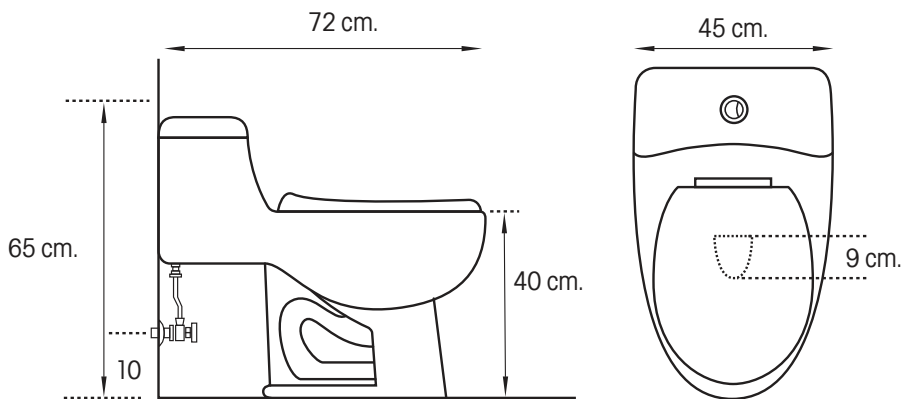

VITTA

Raffaello

Inodoro de una pieza

MEDIDAS: 65 x 45 x 72cm.

COD: 96175

Elegante diseño que aporta el toque de distinción a tu hogar.

Material: Cerámica sanitaria
Color: Bianco

INODORO RAFFAELLO

- Diseño de una sola pieza
- Eficiente descarga sifónica
- Bajo consumo de agua
- Doble descarga: 4 lts para líquidos y 5,5 lts para sólidos.
- Presión de agua recomendada 20-80 PSI.

Incluye:

- Herraje.
- Asiento hidráulico.
- Pernos de instalación con capuchones.
- Anillo de cera. (52372)