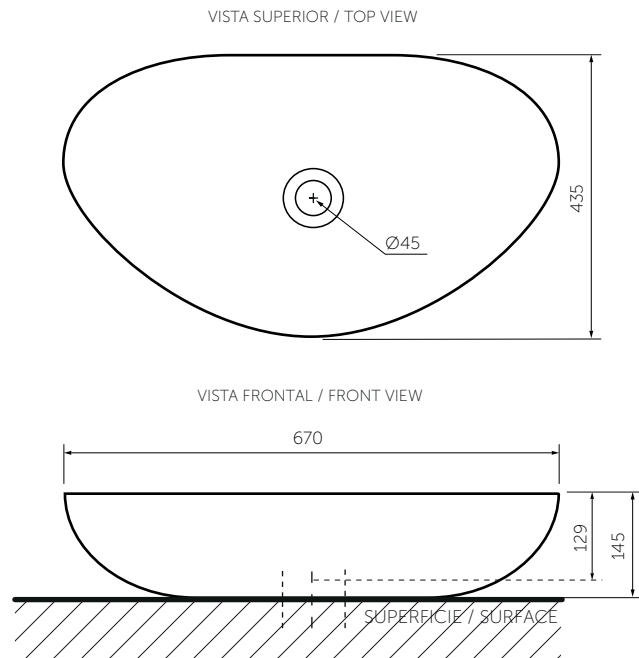

LAVAMANOS DE SOBREPONER
DROP-IN LAVATORY

GARANTÍA DE POR VIDA
LIFETIME WARRANTY

Color
Color

Blanco
White

Servicio técnico post venta / After sale service
www.americanstandard-la.com

Línea de Atención al Cliente / Customer Service 018000 414470 - Bogotá +57 (031) 3581409

Cuidados y limpieza

Care and cleaning

- Para la limpieza, utilice un detergente suave como el jabón líquido PH neutro y agua tibia.
- No utilice limpiadores abrasivos que puedan rayar u opacar la superficie.
- No use limpiadores que contengan CLORO, este químico puede causarle daños a la pieza.
- Siempre pruebe la solución de limpieza en un área oculta antes de aplicarla a toda la superficie.
- Limpie con un trapo y enjuague completa e inmediatamente con agua después de aplicar limpiadores.
- Enjuague y seque las superficies cercanas que se hayan rociado.
- For best cleaning results use a mild soap with neutral PH and warm water.
- Do not use abrasive cleaners since they might scratch the surface.
- Do not clean ceramic area with CHLORINE'S substances will cause damage on the piece.
- Always test cleaning products on a small hidden area before applying it to the entire product.
- After using cleaners, rinse the surface using water and dry with a cloth.

Plano técnico

Technical Drawing

Unidades / Units: mm.

Estas dimensiones son nominales y son sujetas a cambio sin previo aviso.
These dimensions are nominal and are subject to change without prior notice.

Productos relacionados

Related products

- Grifería lavamanos monocontrol a pared ELEMENTO; ref. 784290001
- ELEMENTO Drop-in single lever lavatory faucet; ref. 784290001
- Desagüe Pop-Up sin rebose American Standard; ref.797830001
- American Standard Pop-Up drain without overflow; ref. 797830001