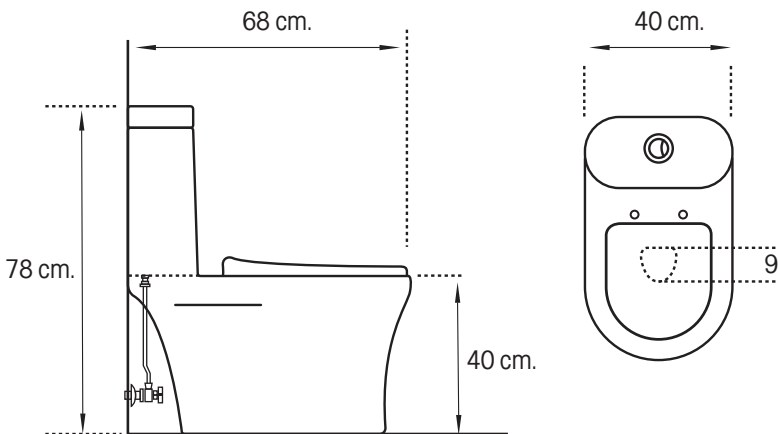

## Trieste

Inodoro de una pieza

MEDIDAS: 78 x 40 x 68cm.

COD: 97378

Elegante diseño que aporta el toque de distinción a tu hogar.

Material: Cerámica sanitaria

Color: Blanco

### INODORO TRIESTE

- Diseño de una sola pieza
- Eficiente descarga sifónica
- Bajo consumo de agua
- Doble descarga: 4 lts para líquidos y 6 lts para sólidos.
- Presión de agua recomendada 20-80 PSI