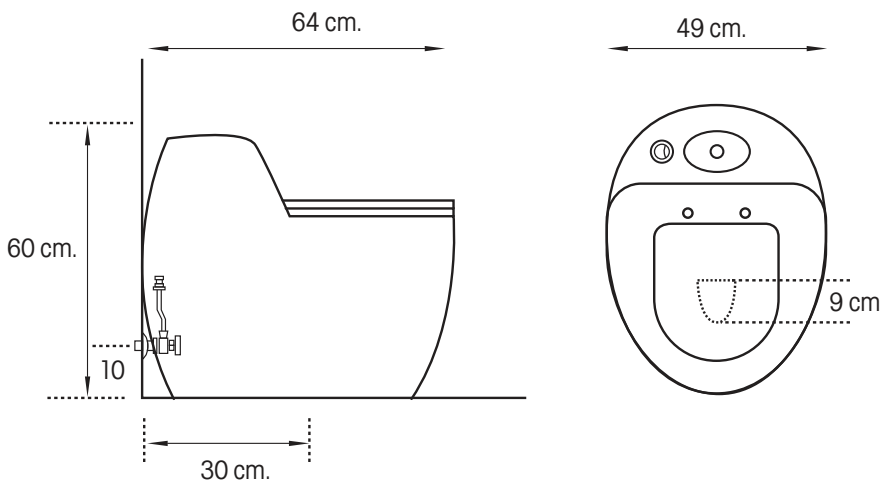

VITTA

Perugia

Inodoro de una pieza

MEDIDAS: 60 x 45 x 64cm.

COD: 97379

Elegante diseño que aporta el toque de distinción a tu hogar.

Material: Cerámica sanitaria
Color: Negro mate

INODORO PERUGIA

- Diseño de una sola pieza
- Eficiente descarga sifónica
- Bajo consumo de agua
- Doble descarga: 4 lts para líquidos y 5,5 lts para sólidos.
- Presión de agua recomendada 20-80 PSI

Incluye:

- Herraje.
- Asiento hidráulico.
- Pernos de instalación con capuchones.
- Anillo de cera (52372).