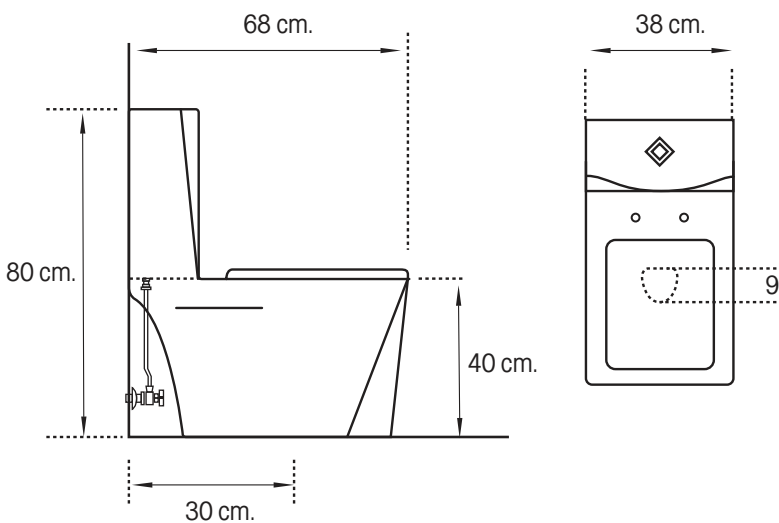

VITTA

Moderna

Inodoro de una pieza

MEDIDAS: 80 x 38 x 68cm.

COD: 97382

Elegante diseño que aporta el toque de distinción a tu hogar.

Material: Cerámica sanitaria

Color: Blanco

INODORO MODERNA

- Diseño de una sola pieza
- Eficiente descarga sifónica
- Bajo consumo de agua
- Doble descarga: 4 lts para líquidos y 6 lts para sólidos.
- Presión de agua recomendada 20-80 PSI

Incluye: