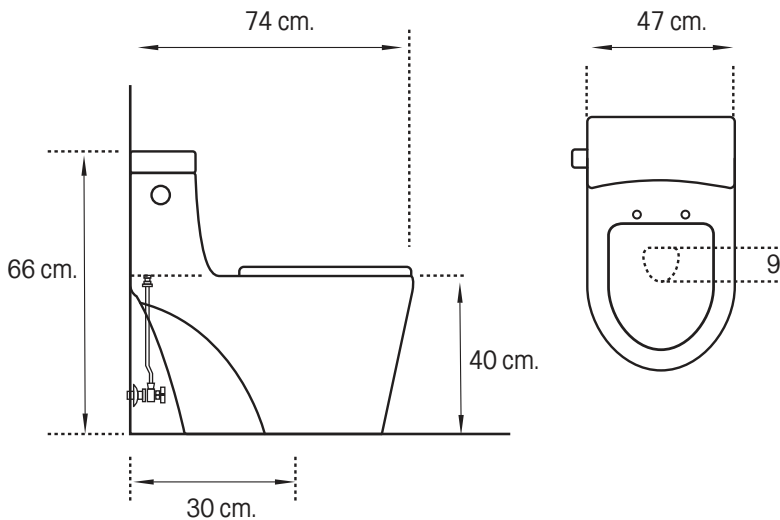

VITTA

Faenza

Inodoro de una pieza

MEDIDAS: 66 x 47 x 74cm.

COD: 97384

Elegante diseño que aporta el toque de distinción a tu hogar.

Material: Cerámica sanitaria

Color: Blanco

INODORO FAENZA

- Diseño de una sola pieza
- Eficiente descarga sifónica
- Bajo consumo de agua
- Doble descarga: 4 lts para líquidos y 6 lts para sólidos.
- Presión de agua recomendada 20-80 PSI

Incluye: